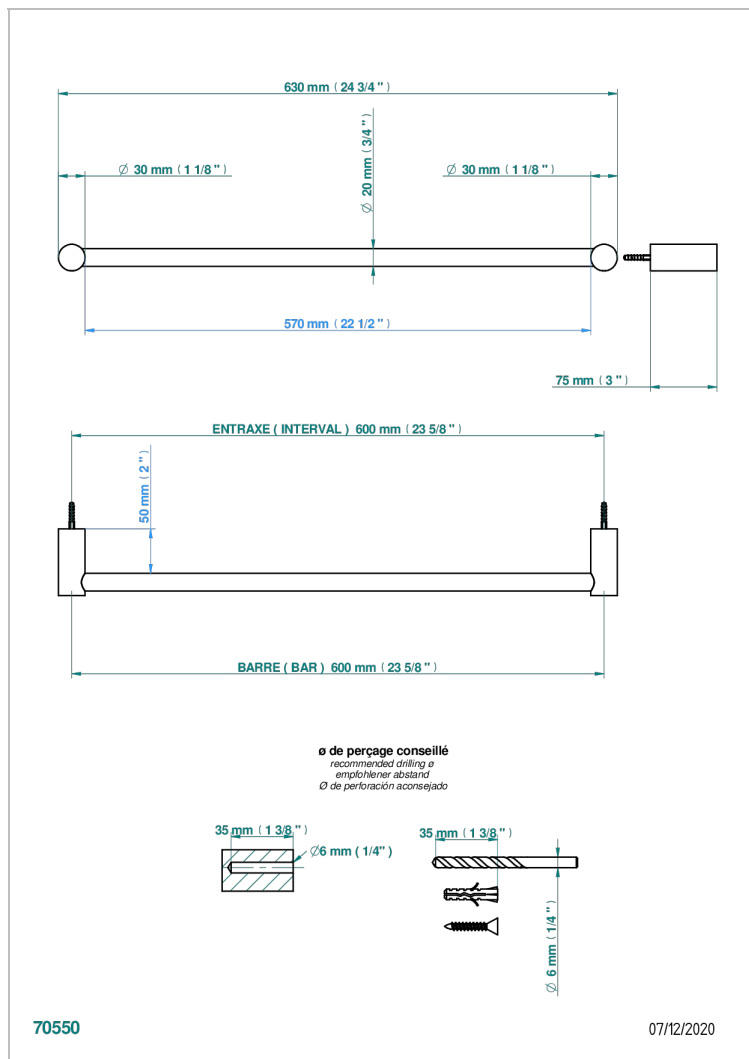

# BEYOND CRYSTAL - CRISTAL COULEUR CHAMPAGNE

THG<sup>®</sup>  
PARIS

U6J-520/60

Porte-serviette 1 barre fixe Ø 20 mm long. 600 mm

## CARACTÉRISTIQUES

- Beyond Crystal - Cristal couleur Champagne
- Porte-serviette 1 barre fixe Ø 20 mm long. 600 mm