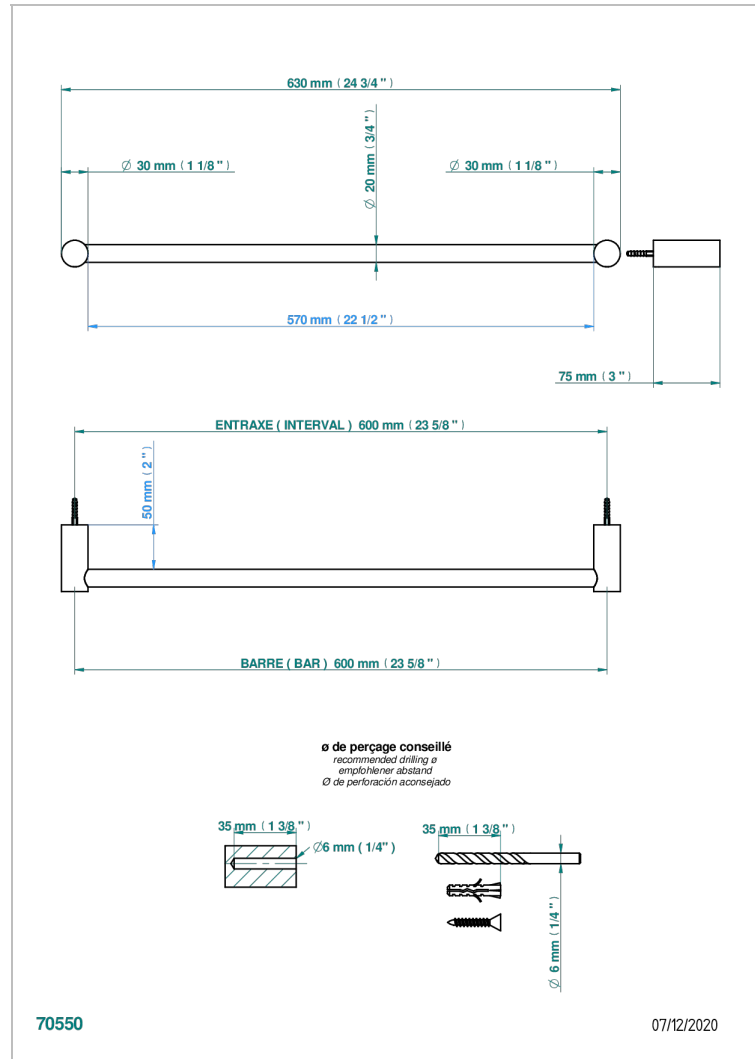

BEYOND CRYSTAL - CRISTAL DE COLOR CHAMPAN

U6J-520/60

Toallero lg 600 mm

CARACTERÍSTICAS

- Beyond Crystal - Cristal de color champán
- Toallero lg 600 mm

ACABADOS DISPONIBLES

Cerámica negra mate - D30
Cromo - A02
Cromo / dorado - G02
Cromo mate - C02
Dorado - F01
Dorado mate - F07