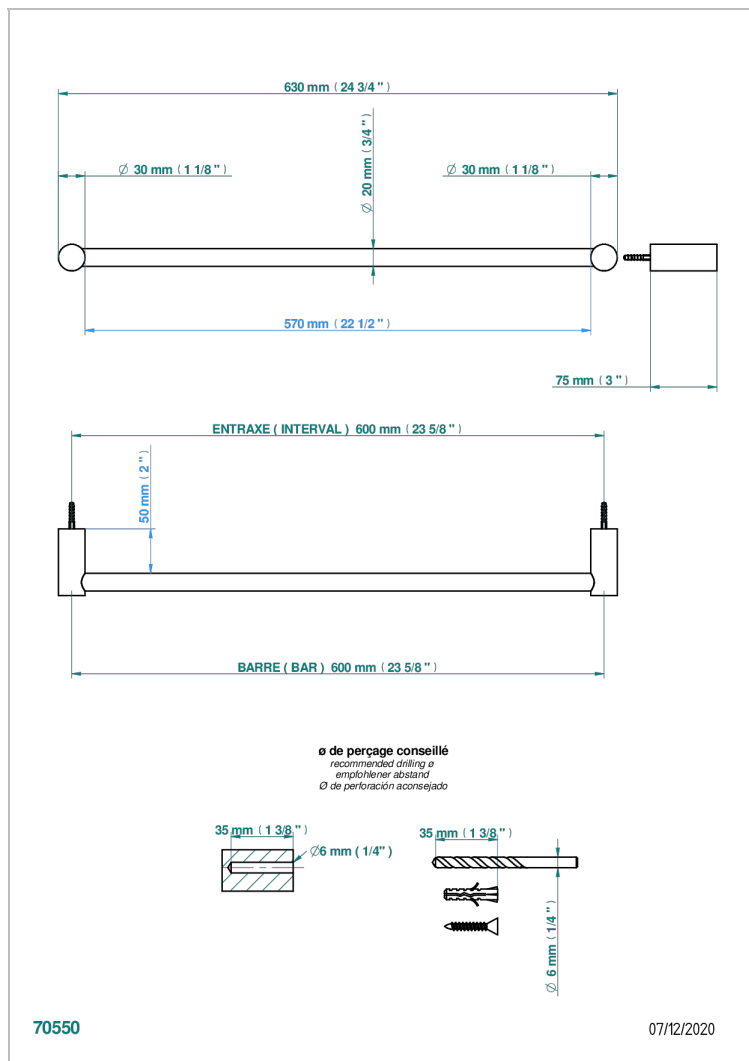

BEYOND CRYSTAL - CHAMPAGNER FARBE KRISTALL

U6J-520/60

Handtuchstange Länge 600 mm

EIGENSCHAFTEN

- Beyond Crystal - Champagner Farbe Kristall
- Handtuchstange Länge 600 mm

VERFÜGBARE OBERFLÄCHEN

Altnickel - H28
Blassgold - F30
Blassgold matt unlackiert - F31
Chrom - A02
Chrom / gold - G02
Chrom matt - C02