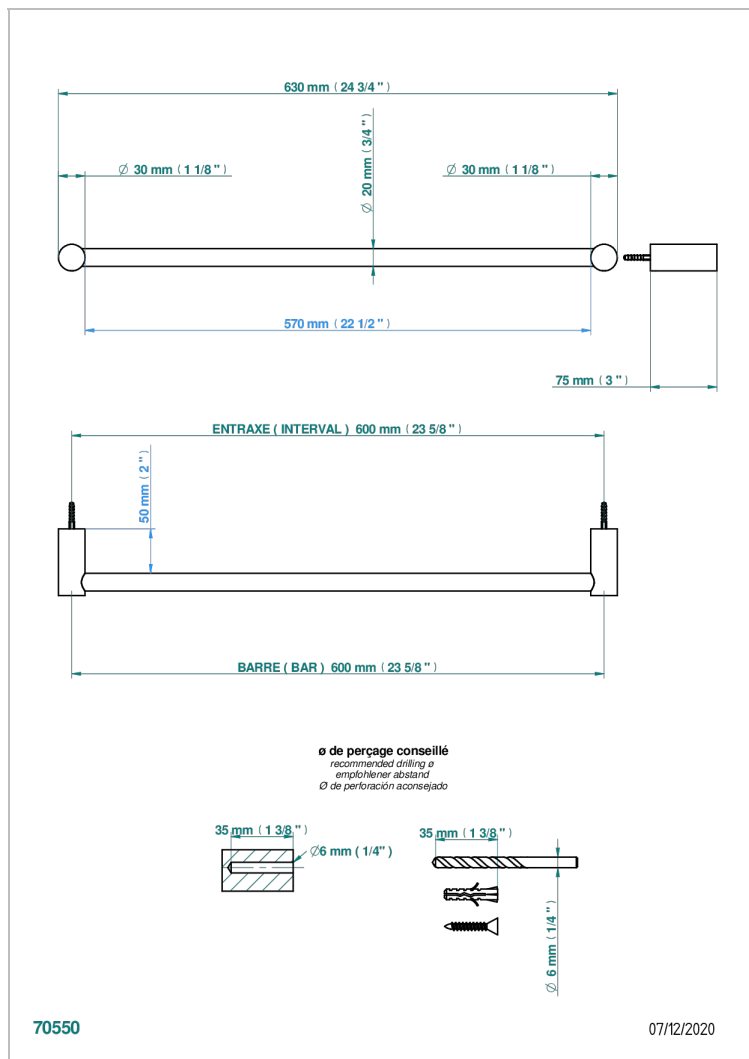

BEYOND CRYSTAL С ХРУСТАЛЕМ ЦВЕТА "ШАМПАНЬ"

U6J-520/60

Полотенцедержатель, длина 24"

THG[®]
PARIS

ХАРАКТЕРИСТИКИ

- Beyond crystal с хрусталём цвета "Шампань"
- Полотенцедержатель, длина 24"

ДОСТУПНЫЕ ВАРИАНТЫ ПОКРЫТИЙ