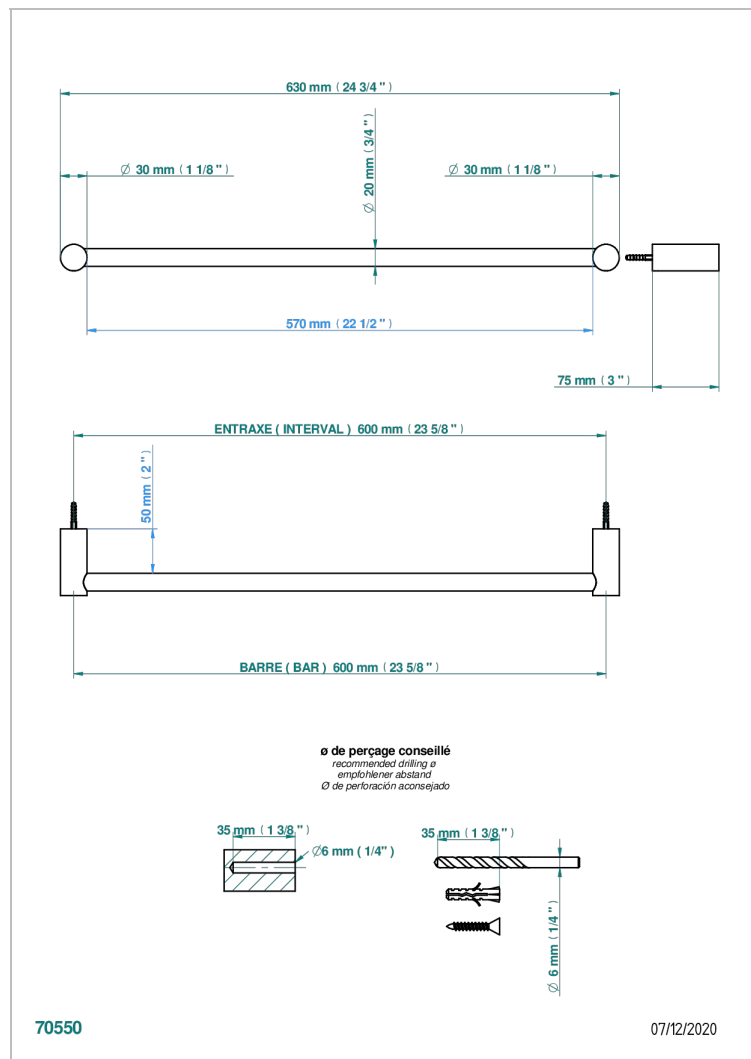

BEYOND CRYSTAL - CRISTAL COULEUR CHAMPAGNE

THG[®]
PARIS

U6J-520/60

Porte-serviette 1 barre fixe Ø 20 mm long. 600 mm

CARACTÉRISTIQUES

- Beyond Crystal - Cristal couleur Champagne
- Porte-serviette 1 barre fixe Ø 20 mm long. 600 mm