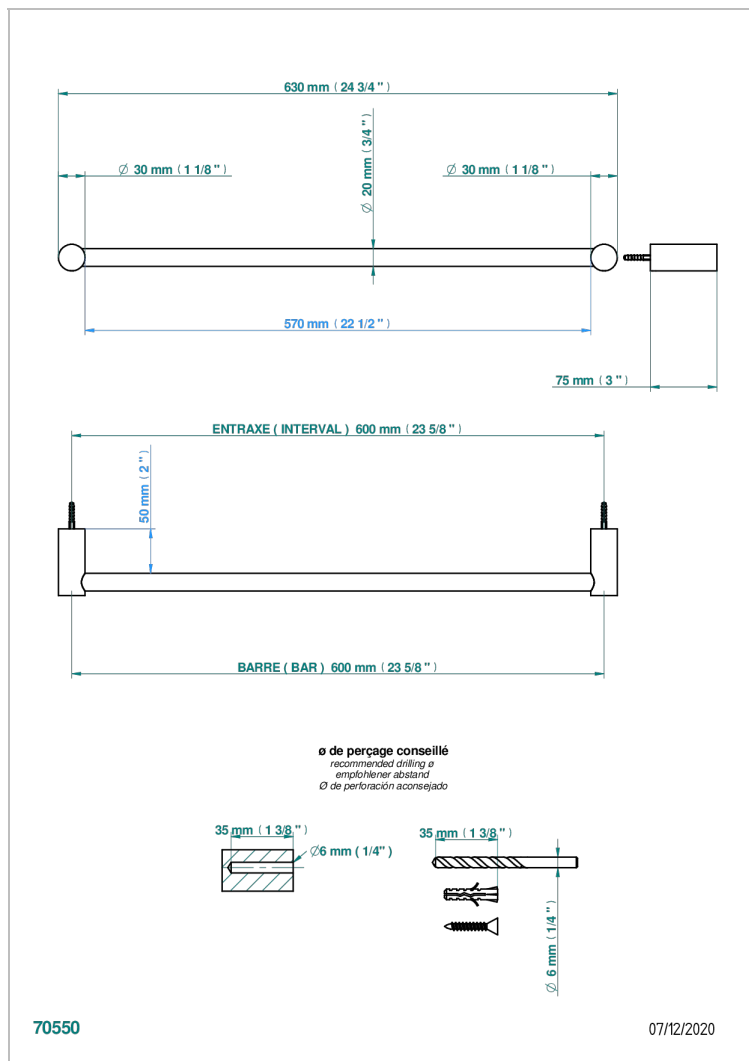

# BEYOND CRYSTAL - CHAMPAGNER FARBE KRISTALL

U6J-520/60

Handtuchstange Länge 600 mm

## EIGENSCHAFTEN

- Beyond Crystal - Champagner Farbe Kristall
- Handtuchstange Länge 600 mm