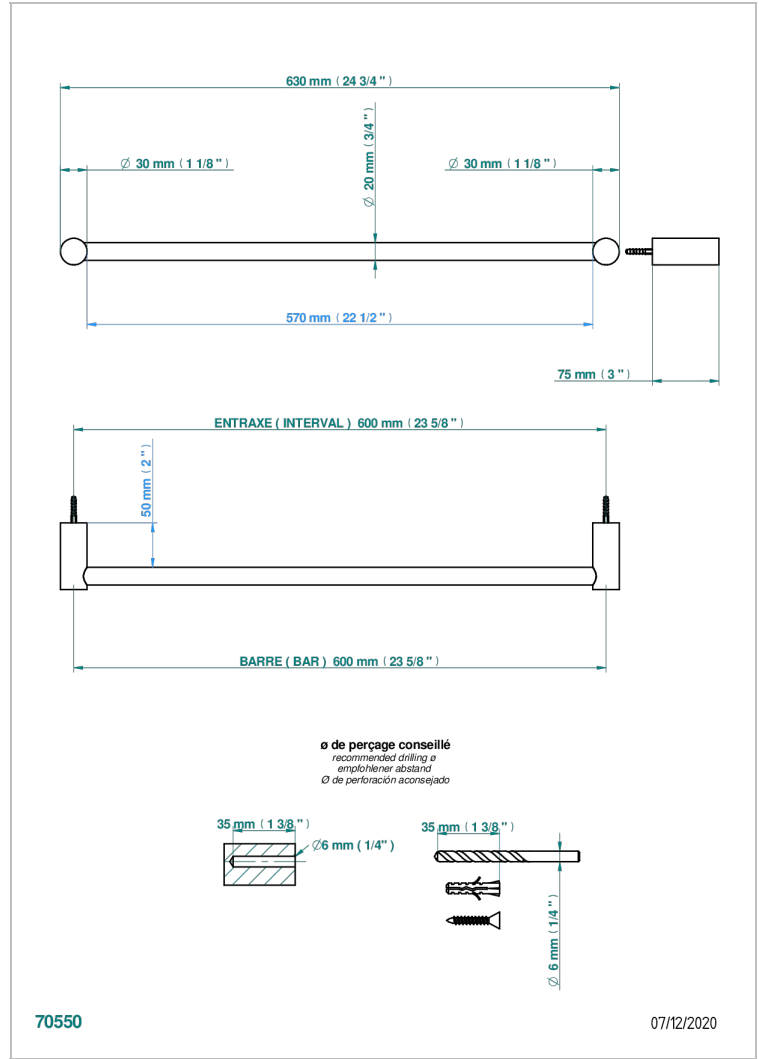

BEYOND CRYSTAL - CHAMPAGNE CRYSTAL

U6J-520/60

单杆固定毛巾架，直径20毫米，长600毫米

特色

- Beyond Crystal - Champagne crystal
- 单杆固定毛巾架，直径20毫米，长600毫米

可选饰面

Black ceram - D30
Blush PVD - H62
Graphite PVD - H64
Matt Umber PVD - H67
Matt blush PVD - H60
Matt graphite PVD - H65