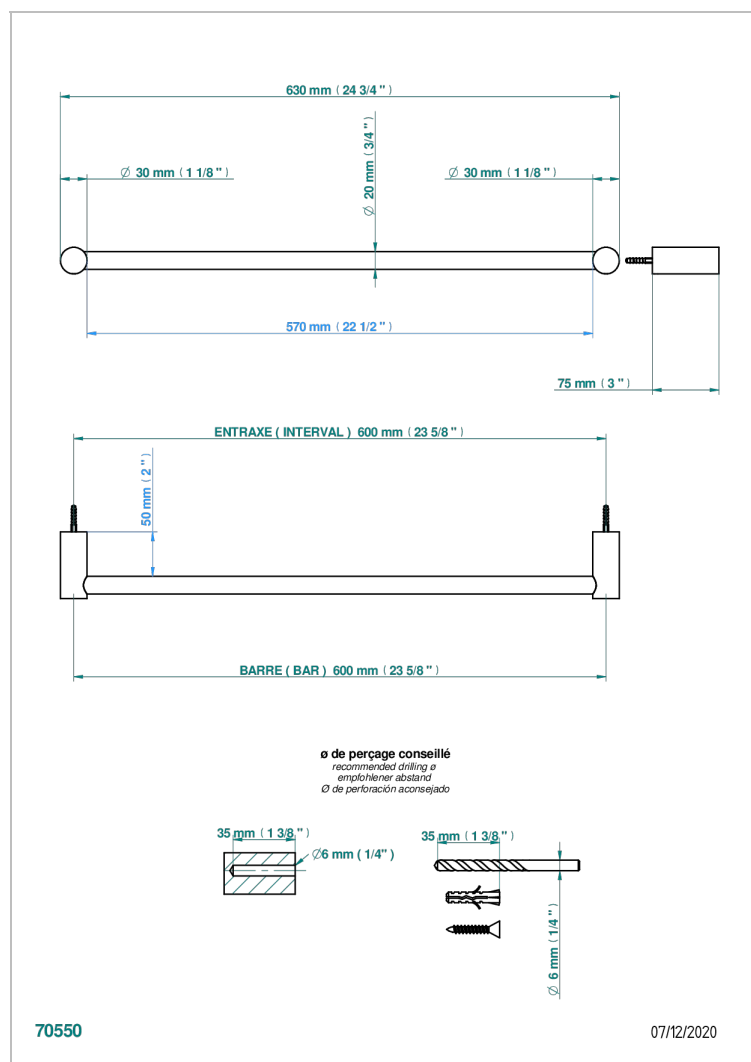

BEYOND CRYSTAL - CRISTAL ROUGE

U6H-520/60

Porte-serviette 1 barre fixe Ø 20 mm long. 600 mm

THG[®]
PARIS

CARACTÉRISTIQUES

- Beyond Crystal - Cristal rouge
- Porte-serviette 1 barre fixe Ø 20 mm long. 600 mm