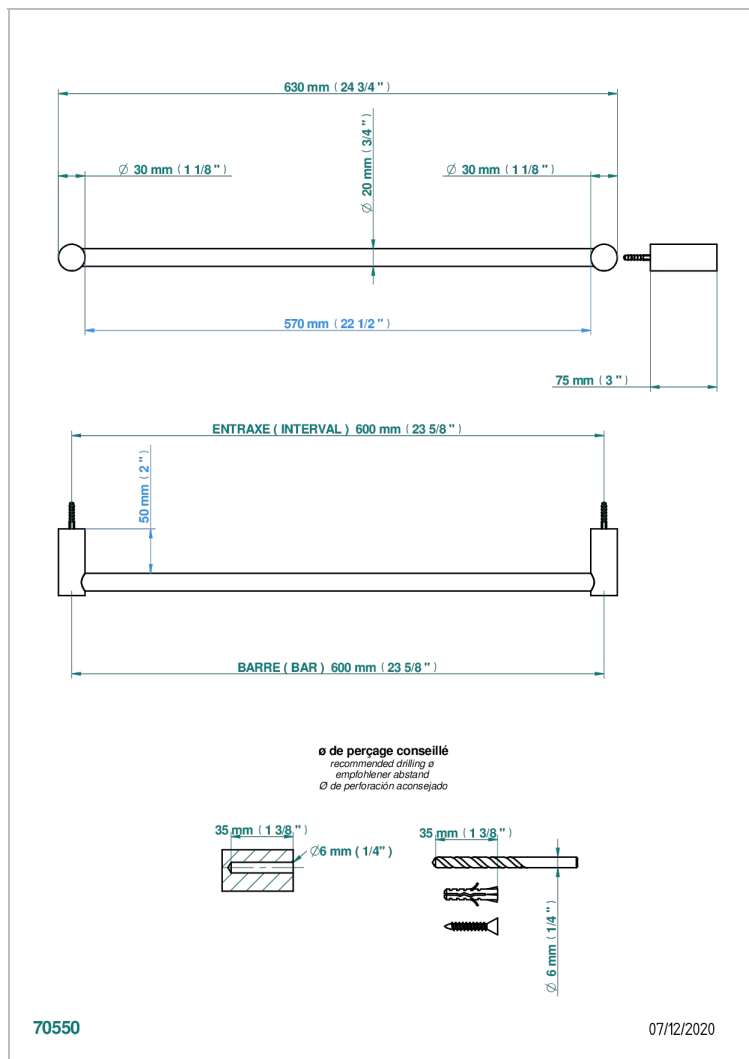

# BEYOND CRYSTAL - CRISTAL ROJO

U6H-520/60

Toallero lg 600 mm

THG<sup>®</sup>  
PARIS

## CARACTERÍSTICAS

- Beyond Crystal - cristal rojo
- Toallero lg 600 mm