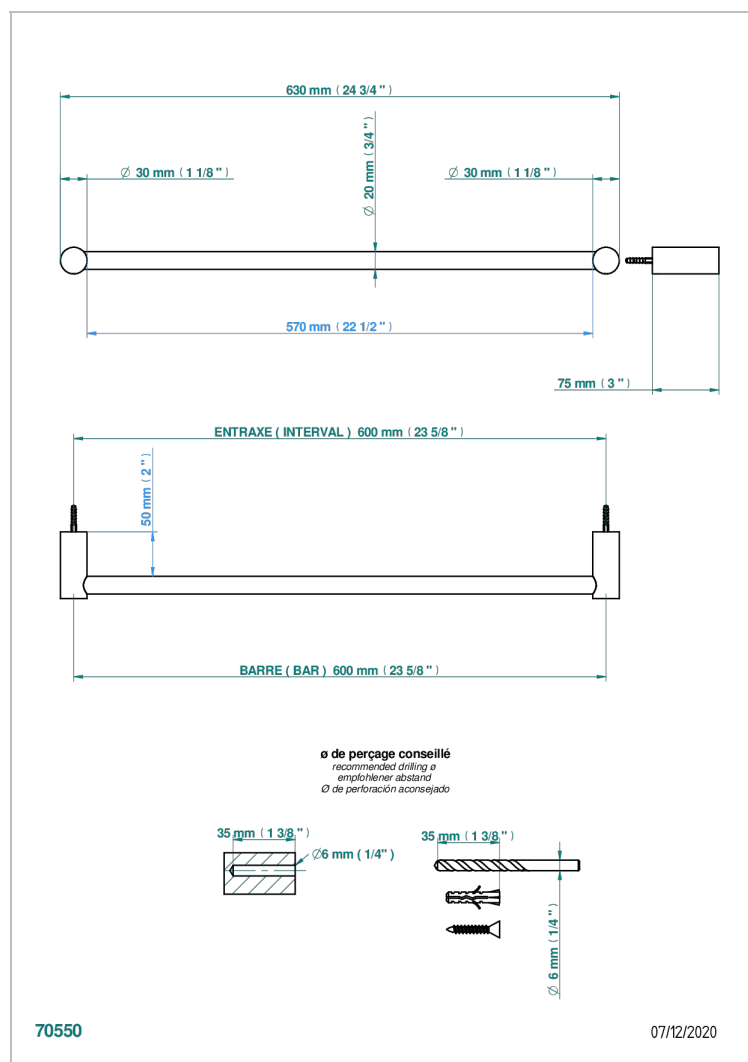

BEYOND CRYSTAL - CRISTAL ROUGE

U6H-520/60

Porte-serviette 1 barre fixe Ø 20 mm long. 600 mm

CARACTÉRISTIQUES

- Beyond Crystal - Cristal rouge
- Porte-serviette 1 barre fixe Ø 20 mm long. 600 mm

FINITIONS DISPONIBLES