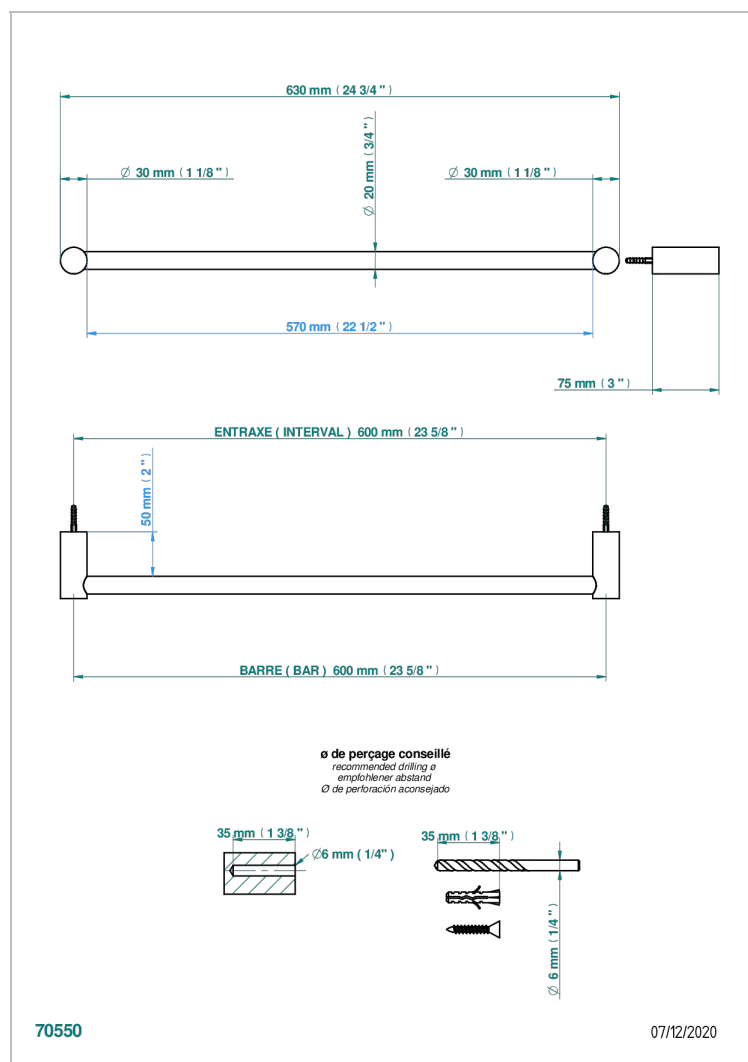

# BEYOND CRYSTAL - CRISTAL ROUGE

U6H-520/60

Porte-serviette 1 barre fixe Ø 20 mm long. 600 mm

THG<sup>®</sup>  
PARIS

## CARACTÉRISTIQUES

- Beyond Crystal - Cristal rouge
- Porte-serviette 1 barre fixe Ø 20 mm long. 600 mm