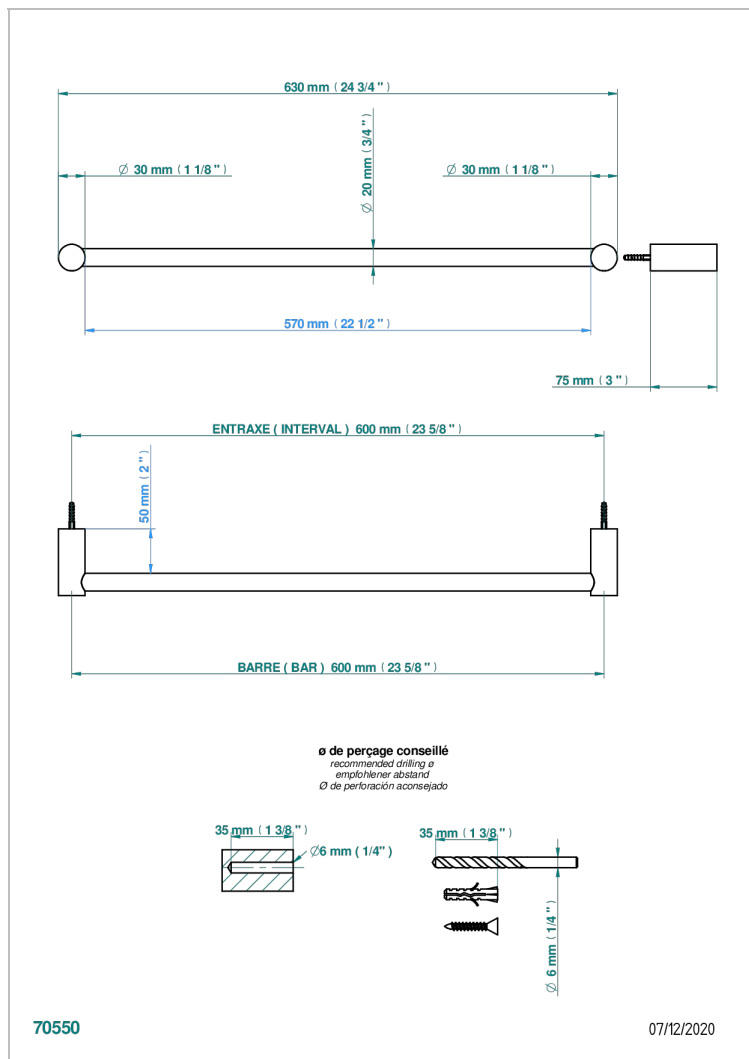

BEYOND CRYSTAL - CRISTAL ROJO

U6H-520/60

Toallero lg 600 mm

THG[®]
PARIS

CARACTERÍSTICAS

- Beyond Crystal - cristal rojo
- Toallero lg 600 mm

ACABADOS DISPONIBLES

Cerámica negra mate - D30
Cromo - A02
Cromo / dorado - G02
Cromo mate - C02
Dorado - F01
Dorado mate - F07