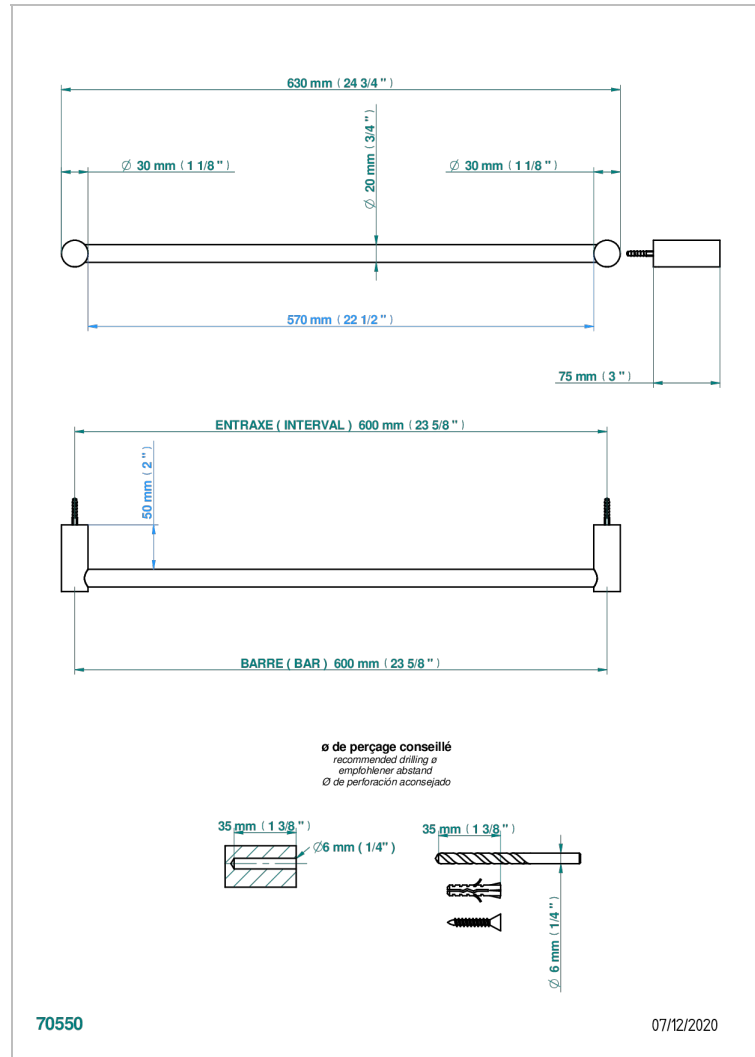

BEYOND CRYSTAL, ROTEN KRISTALL

U6H-520/60

Handtuchstange Länge 600 mm

THG[®]
PARIS

EIGENSCHAFTEN

- Beyond Crystal, roten Kristall
- Handtuchstange Länge 600 mm

VERFÜGBARE OBERFLÄCHEN

Altnickel - H28
Blassgold - F30
Blassgold matt unlackiert - F31
Chrom - A02
Chrom / gold - G02
Chrom matt - C02