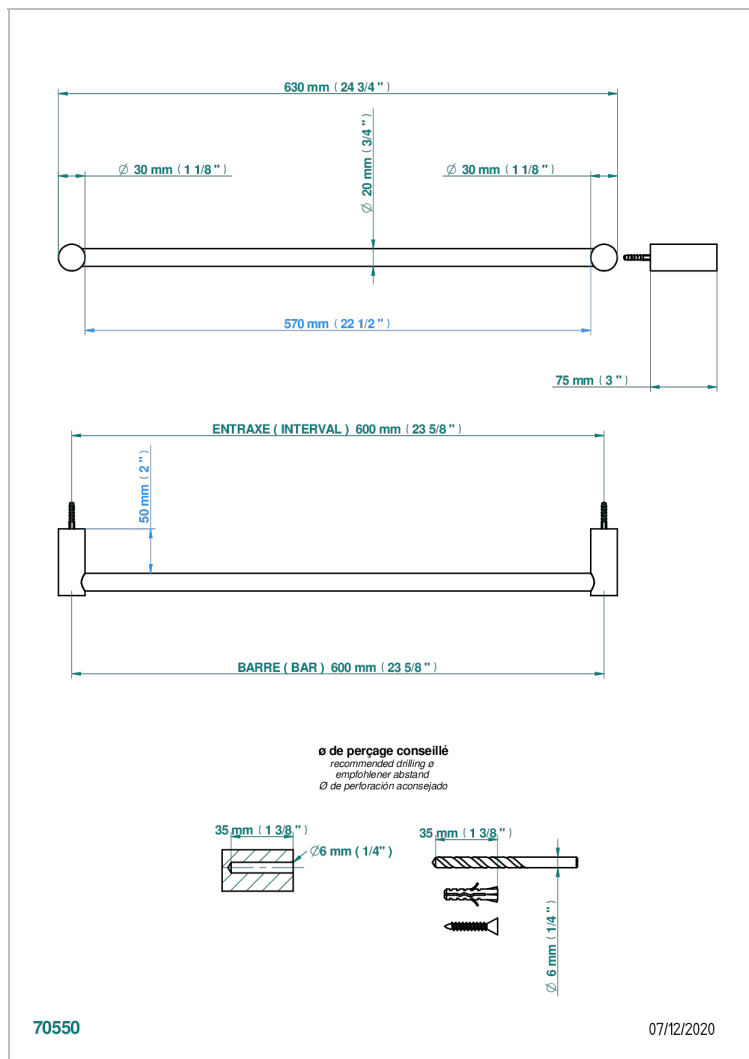

BEYOND CRYSTAL С КРАСНЫМ ХРУСТАЛЕМ

U6H-520/60

Полотенцедержатель, длина 24"

THG[®]
PARIS

ХАРАКТЕРИСТИКИ

- Beyond crystal с красным хрусталём
- Полотенцедержатель, длина 24"

ДОСТУПНЫЕ ВАРИАНТЫ ПОКРЫТИЙ

Black ceram - D30
Blush PVD - H62
Graphite PVD - H64
Matt Umber PVD - H67
Matt blush PVD - H60
Matt graphite PVD - H65