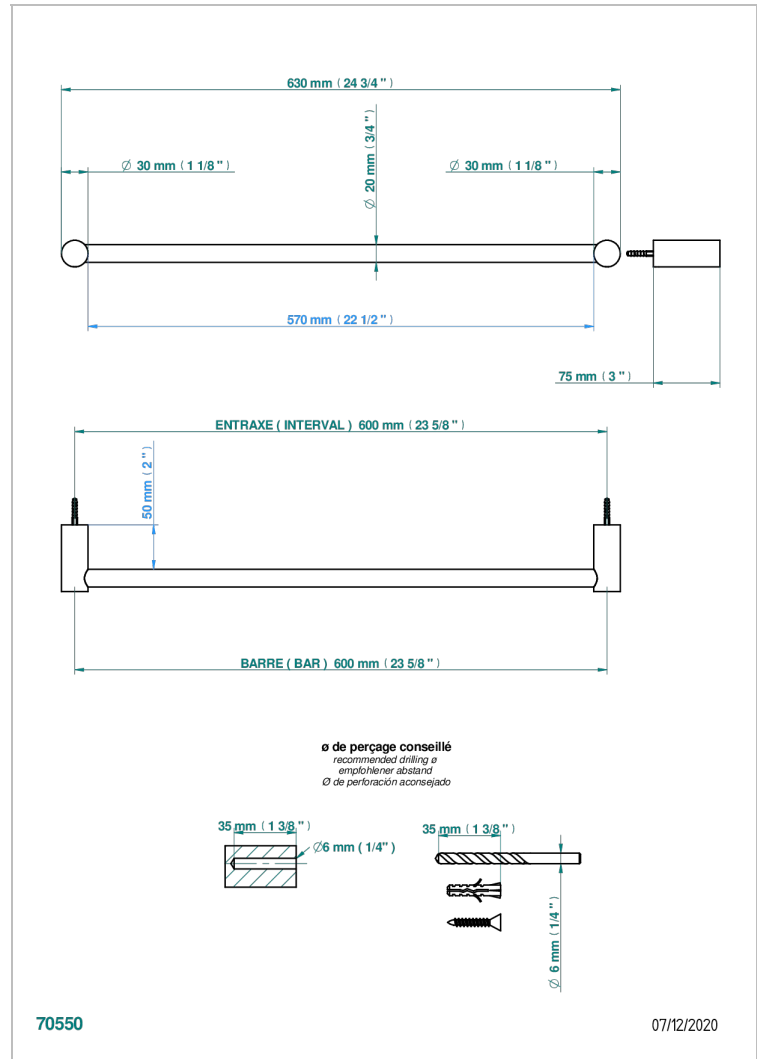

# BEYOND CRYSTAL, ROTEN KRISTALL

U6H-520/60

Handtuchstange Länge 600 mm

THG<sup>®</sup>  
PARIS

## EIGENSCHAFTEN

- Beyond Crystal, roten Kristall
- Handtuchstange Länge 600 mm