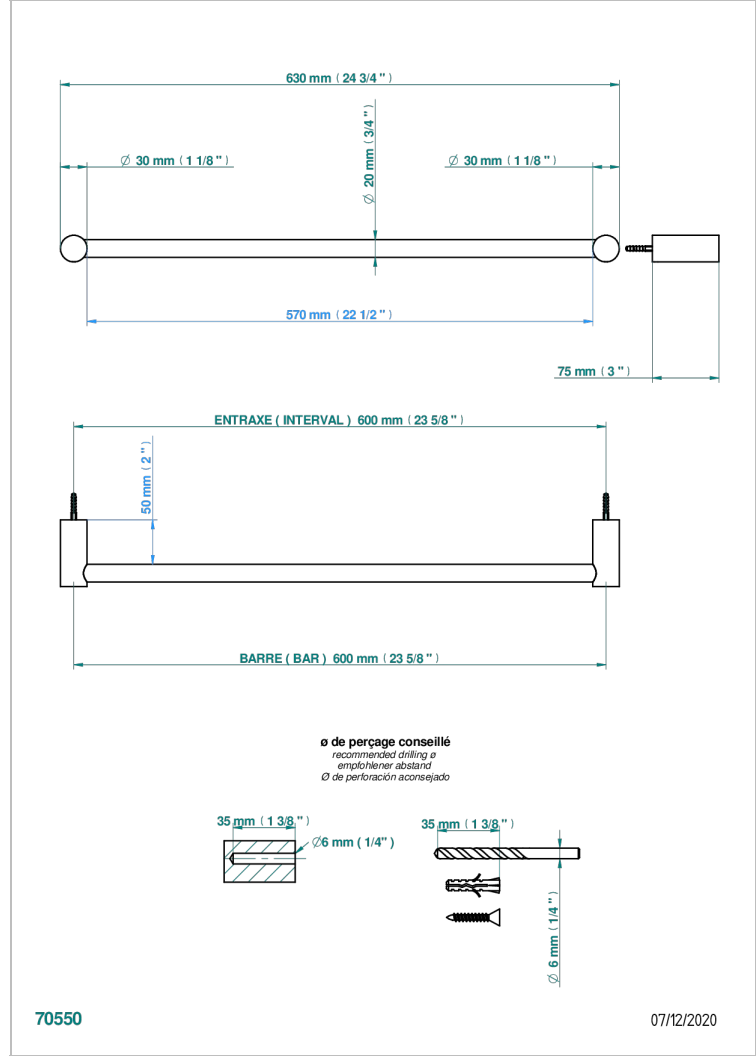

BEYOND CRYSTAL - RED CRYSTAL

U6H-520/60

单杆固定毛巾架，直径20毫米，长600毫米

THG[®]
PARIS

特色

- Beyond Crystal - Red crystal
- 单杆固定毛巾架，直径20毫米，长600毫米

可选饰面

Black ceram - D30
Blush PVD - H62
Graphite PVD - H64
Matt Umber PVD - H67
Matt blush PVD - H60
Matt graphite PVD - H65