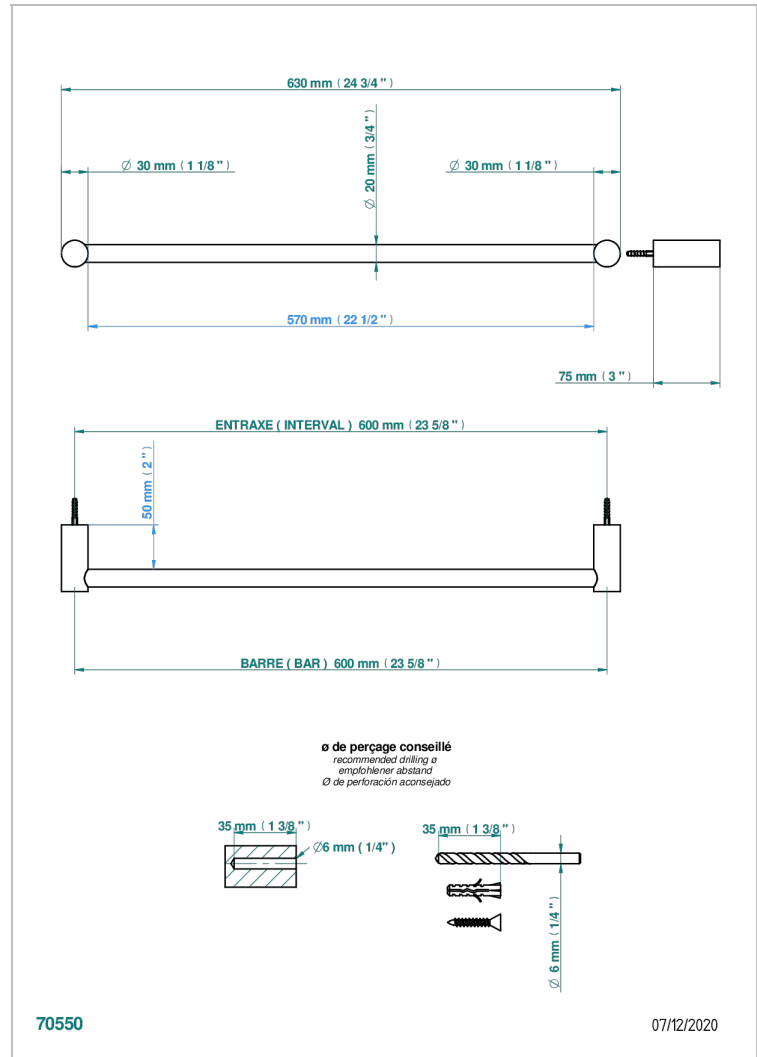

# BEYOND CRYSTAL - CRISTAL CLAIR

U6F-520/60

Porte-serviette 1 barre fixe Ø 20 mm long. 600 mm

THG<sup>®</sup>  
PARIS

## CARACTÉRISTIQUES

- Beyond Crystal - Cristal clair
- Porte-serviette 1 barre fixe Ø 20 mm long. 600 mm