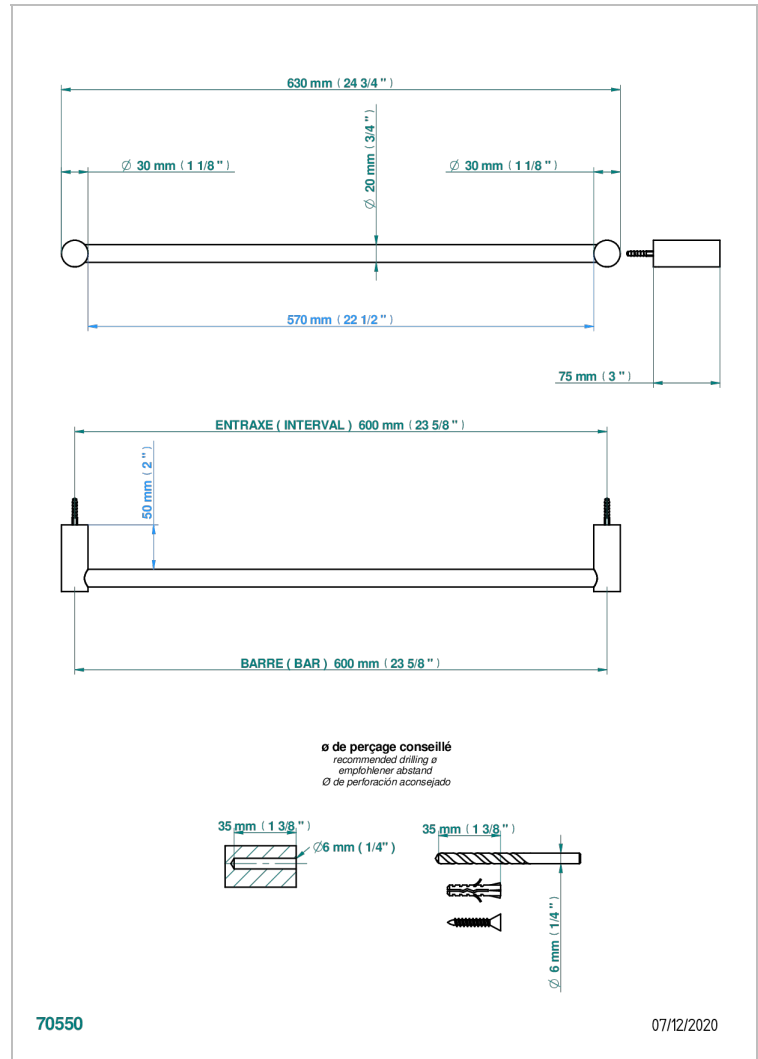

BEYOND CRYSTAL - CRISTAL CLAIR

U6F-520/60

Porte-serviette 1 barre fixe Ø 20 mm long. 600 mm

THG[®]
PARIS

CARACTÉRISTIQUES

- Beyond Crystal - Cristal clair
- Porte-serviette 1 barre fixe Ø 20 mm long. 600 mm