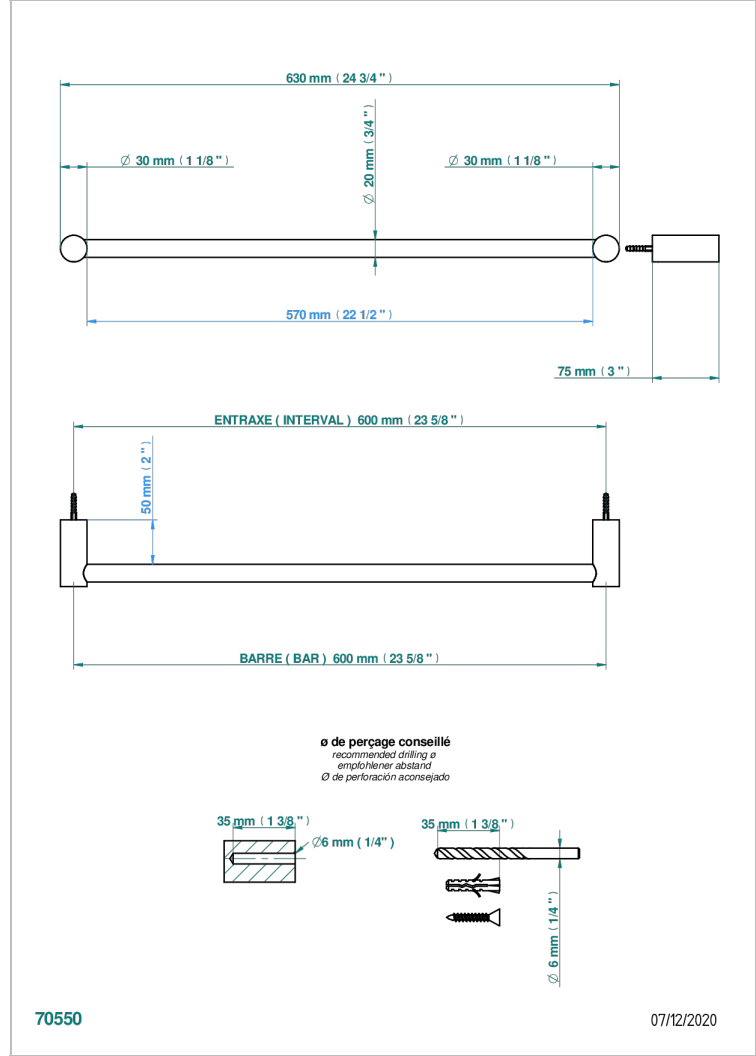

BEYOND CRYSTAL - CRISTAL CLARO

U6F-520/60

Toallero lg 600 mm

THG[®]
PARIS

CARACTERÍSTICAS

- Beyond Crystal - cristal claro
- Toallero lg 600 mm

ACABADOS DISPONIBLES

Cerámica negra mate - D30
Cromo - A02
Cromo / dorado - G02
Cromo mate - C02
Dorado - F01
Dorado mate - F07