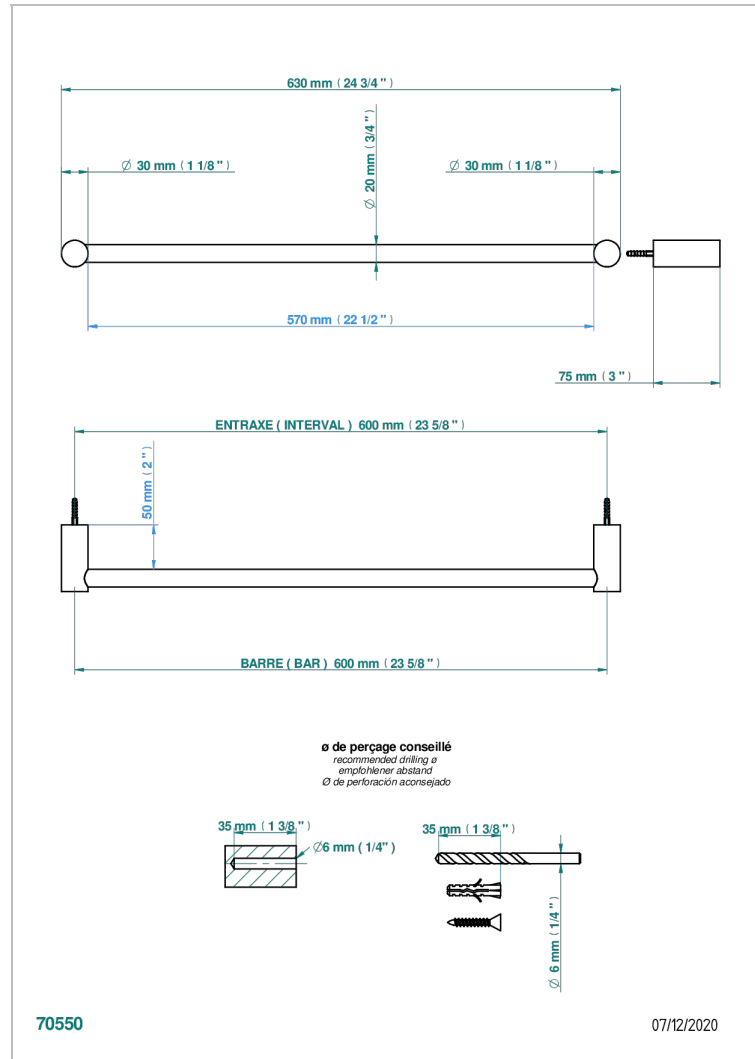

BEYOND CRYSTAL, KRISTALL KLAR

U6F-520/60

Handtuchstange Länge 600 mm

THG[®]
PARIS

EIGENSCHAFTEN

- Beyond Crystal, Kristall klar
- Handtuchstange Länge 600 mm

VERFÜGBARE OBERFLÄCHEN

Altnickel - H28
Blassgold - F30
Blassgold matt unlackiert - F31
Chrom - A02
Chrom / gold - G02
Chrom matt - C02