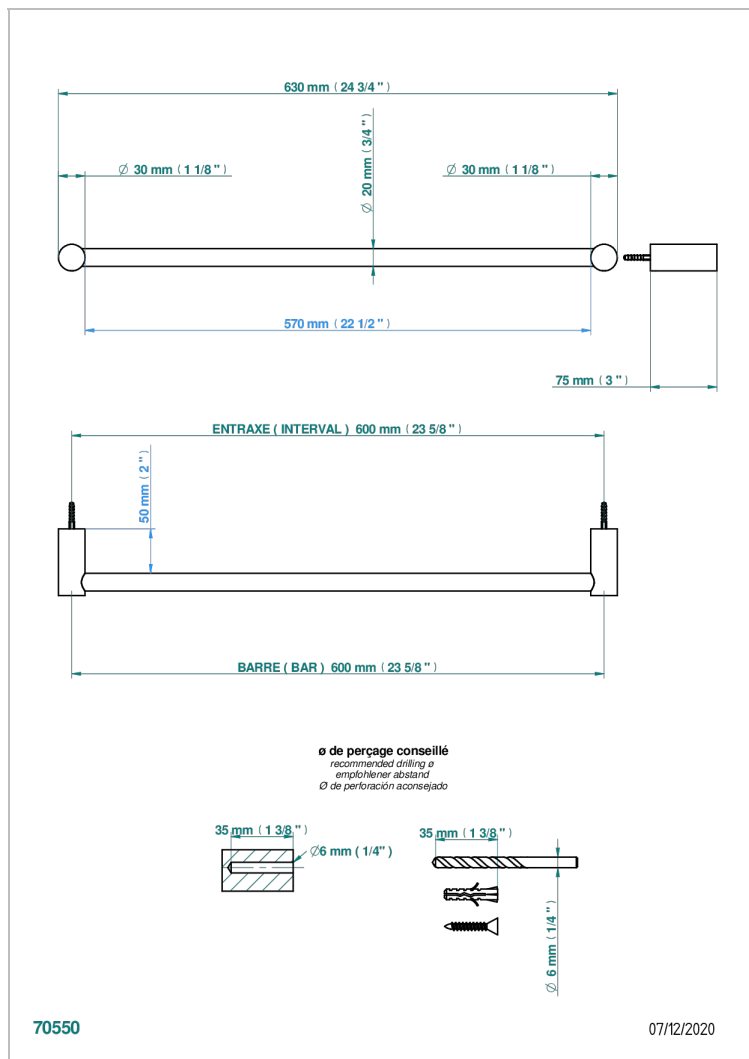

BEYOND CRYSTAL С ПРОЗРАЧНЫМ ХРУСТАЛЕМ

U6F-520/60

Полотенцедержатель, длина 24"

THG[®]
PARIS

ХАРАКТЕРИСТИКИ

- Beyond crystal с прозрачным хрусталём
- Полотенцедержатель, длина 24"

ДОСТУПНЫЕ ВАРИАНТЫ ПОКРЫТИЙ