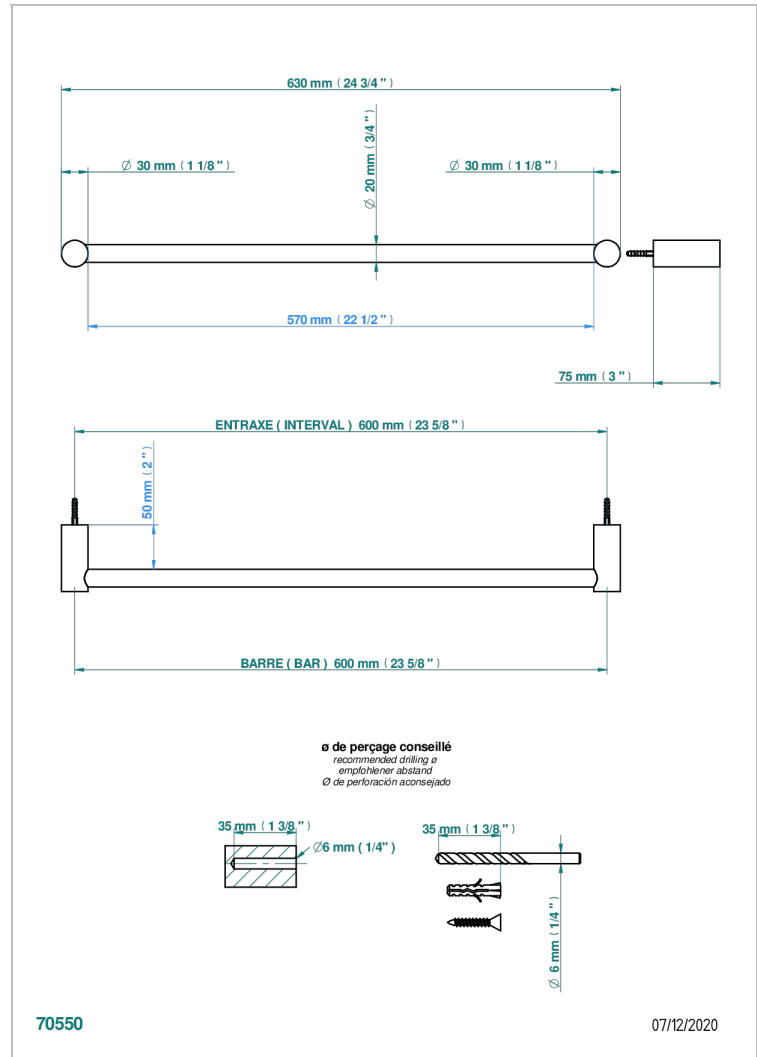

BEYOND CRYSTAL - CRISTAL CLAIR

U6F-520/60

Porte-serviette 1 barre fixe Ø 20 mm long. 600 mm

THG[®]
PARIS

CARACTÉRISTIQUES

- Beyond Crystal - Cristal clair
- Porte-serviette 1 barre fixe Ø 20 mm long. 600 mm