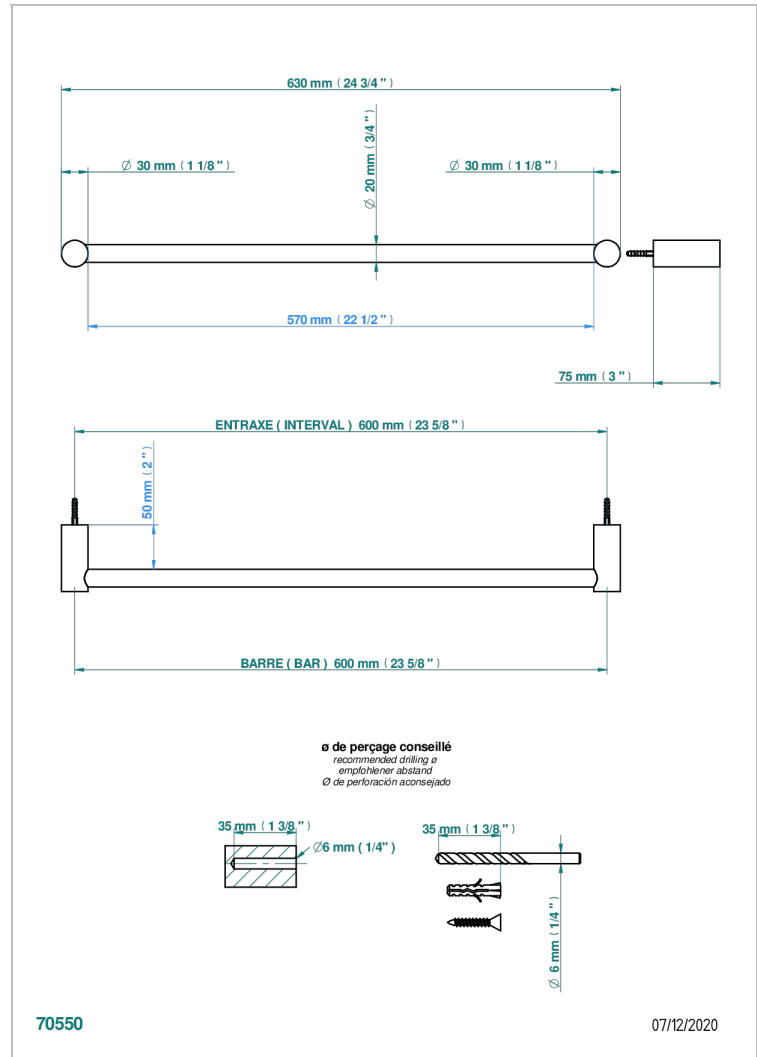

# BEYOND CRYSTAL, KRISTALL KLAR

U6F-520/60

Handtuchstange Länge 600 mm

THG<sup>®</sup>  
PARIS

## EIGENSCHAFTEN

- Beyond Crystal, Kristall klar
- Handtuchstange Länge 600 mm