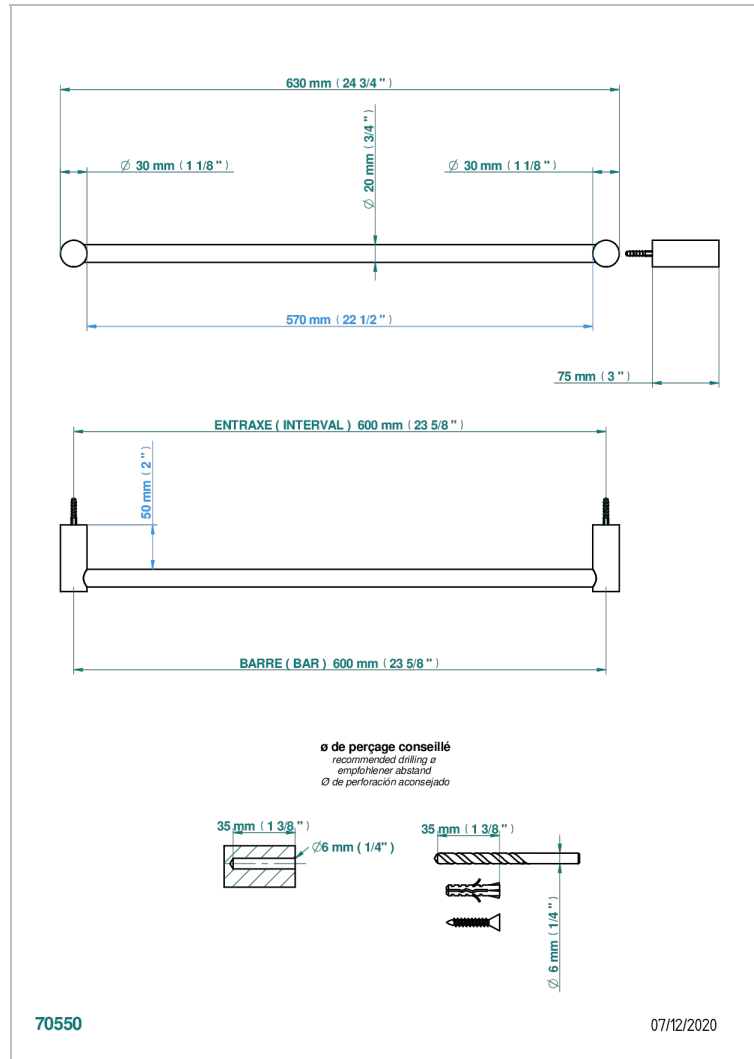

BEYOND CRYSTAL - CLEAR CRYSTAL

U6F-520/60

单杆固定毛巾架，直径20毫米，长600毫米

特色

- Beyond Crystal - Clear crystal
- 单杆固定毛巾架，直径20毫米，长600毫米

可选饰面

Black ceram - D30
Blush PVD - H62
Graphite PVD - H64
Matt Umber PVD - H67
Matt blush PVD - H60
Matt graphite PVD - H65