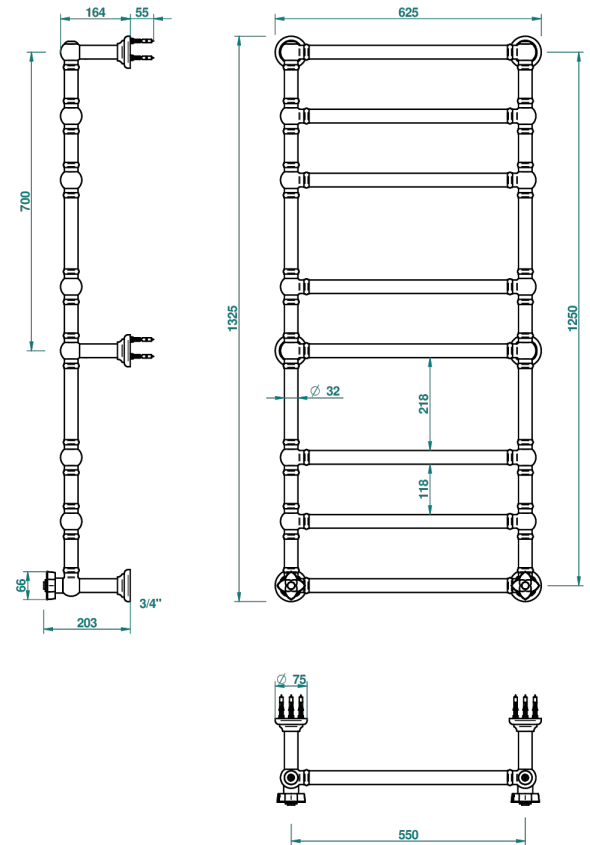

# PETALE DE CRISTAL CLAIR LISERE DORE

U6E-TWT8H2

Traditional towel warmer, 8 rails, 625 mm x 1325 mm, hydronic with 2 stylised handles

THG<sup>®</sup>  
PARIS

70541

14/05/2019

## CARACTERÍSTICAS

- Cuerpo en latón macizo, sin costura.
- 2 x Cartuchos normales 1/2"
- Conexiones en F3/4"

## ESPECIFICACIONES TÉCNICAS

- Pression : 0,5 bars < P < 3 bars (recommandée)
- Pressure : 7.25 psi < P < 43.5 psi (advised)
- Température eau maximale conseillée : 60°C
- Maximum water temperature advised: 140°F
- Hauteur minimale au sol (maximum height from the ground) : 60 cm (24")
- Puissance / Power : 171W à Delta T 30