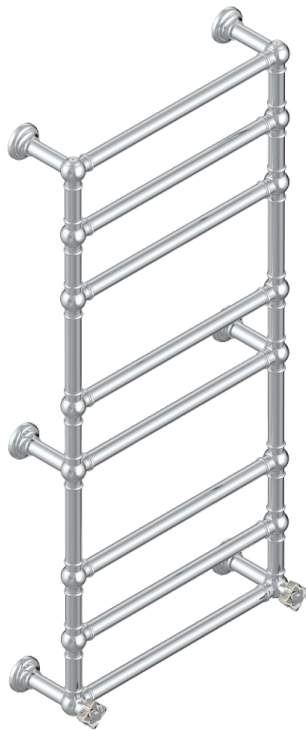

# PETALE DE CRISTAL CLAIR LISERE DORE

U6E-TWT8H2

Traditional towel warmer, 8 rails, 625 mm x 1325 mm, hydronic with 2 stylised handles

THG<sup>®</sup>  
PARIS

70541

14/05/2019

## CARACTERÍSTICAS

- Cuerpo en latón macizo, sin costura.
- 2 x Cartuchos normales 1/2"
- Conexiones en F3/4"

## ESPECIFICACIONES TÉCNICAS

- Pression : 0,5 bars < P < 3 bars (recommandée)
- Pressure : 7.25 psi < P < 43.5 psi (advised)
- Température eau maximale conseillée : 60°C
- Maximum water temperature advised: 140°F
- Hauteur minimale au sol (maximum height from the ground) : 60 cm (24")
- Puissance / Power : 171W à Delta T 30

## ACABADOS DISPONIBLES

Bronce claro - D01  
Cromo - A02  
Cromo mate - C02  
Dorado - F01  
Dorado mate - F07  
Dorado pálido - F30

Dorado pálido mate (sin barniz) - F31  
Níquel - B01  
Níquel mate - C01  
Pvd blush - H62  
Pvd blush mate - H60  
Pvd color latón - H49