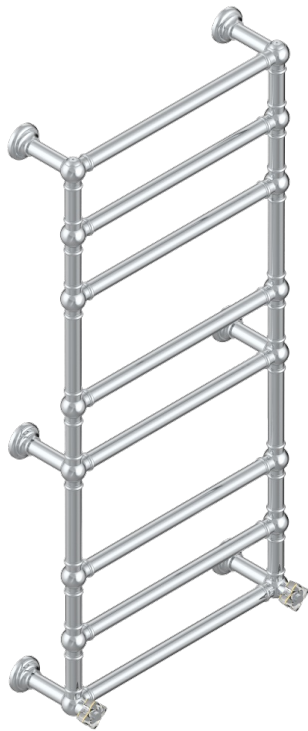

PETALE DE CRISTAL CLAIR LISERE DORE

U6E-TWT8H2

Traditional towel warmer, 8 rails, 625 mm x 1325 mm, hydronic with 2 stylised handles

THG[®]
PARIS

70541

14/05/2019

CARACTERÍSTICAS

- Cuerpo en latón macizo, sin costura.
- 2 x Cartuchos normales 1/2"
- Conexiones en F3/4"

ESPECIFICACIONES TÉCNICAS

- Pression : 0,5 bars < P < 3 bars (recommandée)
- Pressure : 7.25 psi < P < 43.5 psi (advised)
- Température eau maximale conseillée : 60°C
- Maximum water temperature advised: 140°F
- Hauteur minimale au sol (maximum height from the ground) : 60 cm (24")
- Puissance / Power : 171W à Delta T 30

ACABADOS DISPONIBLES

Bronce claro - D01
Cromo - A02
Cromo mate - C02
Dorado - F01
Dorado mate - F07
Dorado pálido - F30

Dorado pálido mate (sin barniz) - F31
Níquel - B01
Níquel mate - C01
Pvd blush - H62
Pvd blush mate - H60
Pvd color latón - H49