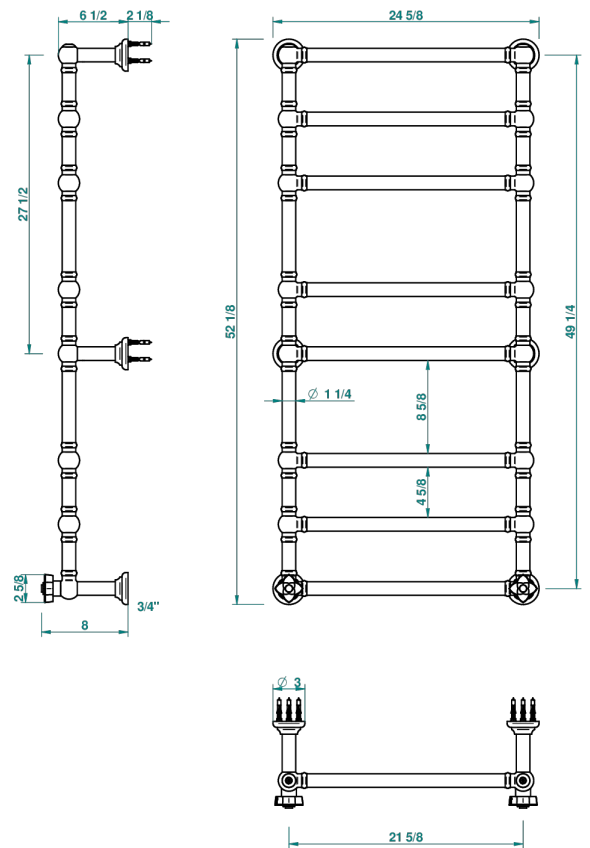

PETALE DE CRISTAL CLAIR LISERE DORE

U6E-TWT8H2

Traditional towel warmer, 8 rails, 625 mm x 1325 mm, hydronic with 2 stylised handles

THG[®]
PARIS

70541

14/05/2019

CARACTERÍSTICAS

- Cuerpo en latón macizo, sin costura.
- 2 x Cartuchos normales 1/2"
- Conexiones en F3/4"

ESPECIFICACIONES TÉCNICAS

- Pression : 0,5 bars < P < 3 bars (recommandée)
- Pressure : 7.25 psi < P < 43.5 psi (advised)
- Température eau maximale conseillée : 60°C
- Maximum water temperature advised: 140°F
- Hauteur minimale au sol (maximum height from the ground) : 60 cm (24")
- Puissance / Power : 171W à Delta T 30