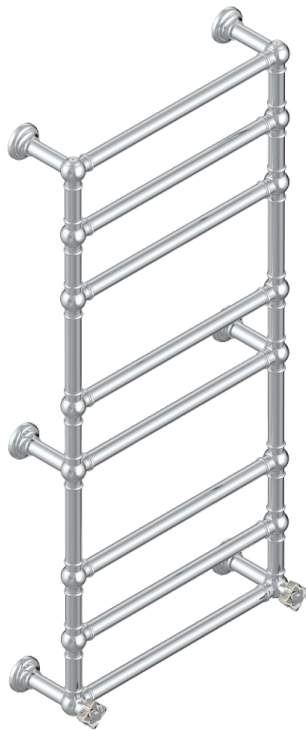

# PETALE DE CRISTAL CLAIR LISERE DORE

U6E-TWT8H2

Traditionell, Handtuchwärmer, Warmwasser, 2 kollektionsspezifische Bedienungsgriffe, 8 Stangen, 625 mm x 1325 mm

THG<sup>®</sup>  
PARIS

70541

14/05/2019

## EIGENSCHAFTEN

- Unterputzkörper aus massivem Messing, ohne Lötstelle
- 2 x Innenoberteile mit Gummidichtung 1/2"
- Anschlüsse 3/4" Innengewinde

## TECHNISCHE DATEN

- Pression : 0,5 bars < P < 3 bars (recommandée)
- Pressure : 7.25 psi < P < 43.5 psi (advised)
- Température eau maximale conseillée : 60°C
- Maximum water temperature advised: 140°F
- Hauteur minimale au sol (maximum height from the ground) : 60 cm (24")
- Puissance / Power : 171W à Delta T 30

## VERFÜGBARE OBERFLÄCHEN

Blassgold - F30  
Blassgold matt unlackiert - F31  
Bronze hell - D01  
Chrom - A02  
Chrom matt - C02  
Gold - F01

Gold matt - F07  
Nickel matt - C01  
Pvd blush - H62  
Pvd blush matt - H60  
Pvd bronze braun - F33  
Pvd bronze braun matt - F34