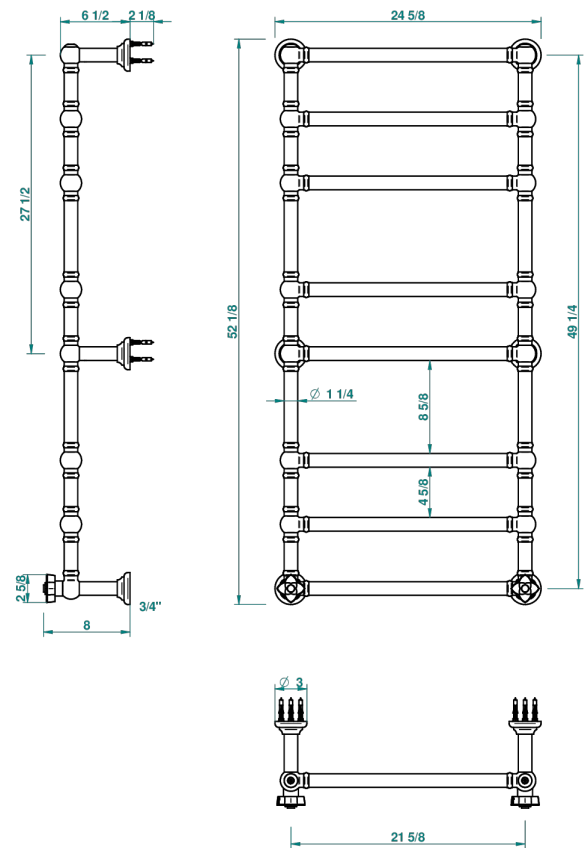

# PETALE DE CRISTAL CLAIR LISERE DORE

U6E-TWT8H2

Traditionell, Handtuchwärmer, Warmwasser, 2 kollektionsspezifische Bedienungsgriffe, 8 Stangen, 625 mm x 1325 mm

THG<sup>®</sup>  
PARIS

70541

14/05/2019

## EIGENSCHAFTEN

- Unterputzkörper aus massivem Messing, ohne Lötstelle
- 2 x Innenoberteile mit Gummidichtung 1/2"
- Anschlüsse 3/4" Innengewinde

## TECHNISCHE DATEN

- Pression : 0,5 bars < P < 3 bars (recommandée)
- Pressure : 7.25 psi < P < 43.5 psi (advised)
- Température eau maximale conseillée : 60°C
- Maximum water temperature advised: 140°F
- Hauteur minimale au sol (maximum height from the ground) : 60 cm (24")
- Puissance / Power : 171W à Delta T 30