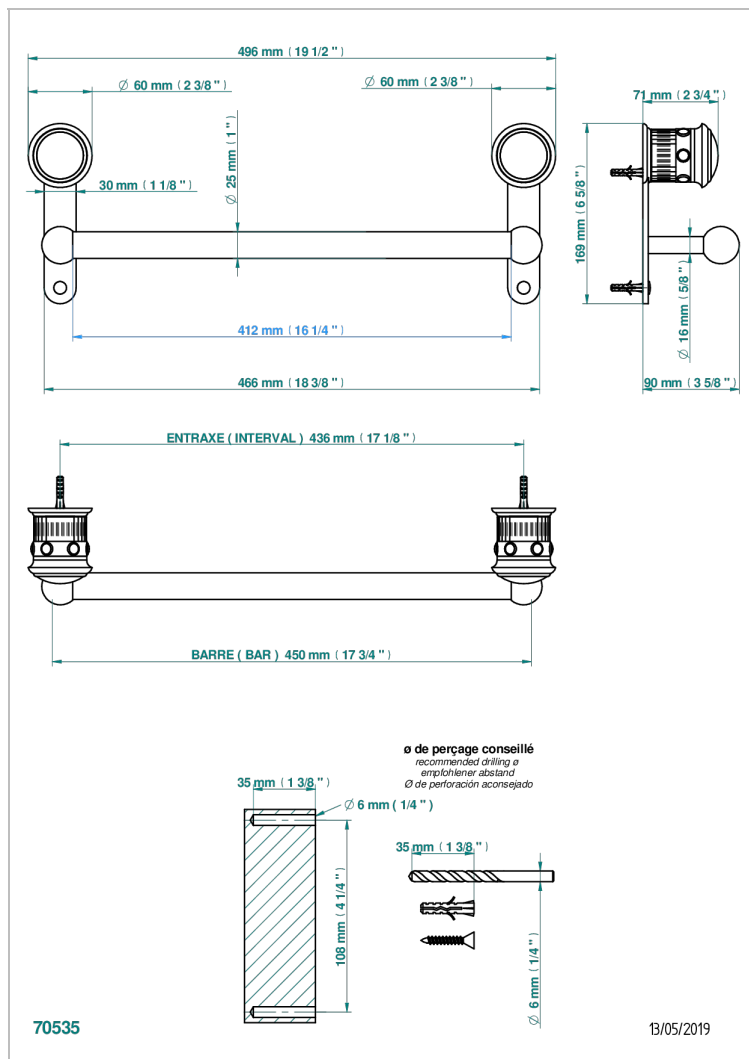

# TROCADERO LAPIS LAZULI

U7B-526/45

Porte-drap de bain 1 barre fixe Ø25 mm long. 450 mm

THG<sup>®</sup>  
PARIS

## CARACTÉRISTIQUES

- Trocadéro Lapis Lazuli
- Porte-drap de bain 1 barre fixe Ø25 mm long. 450 mm

Vieux nickel - H28