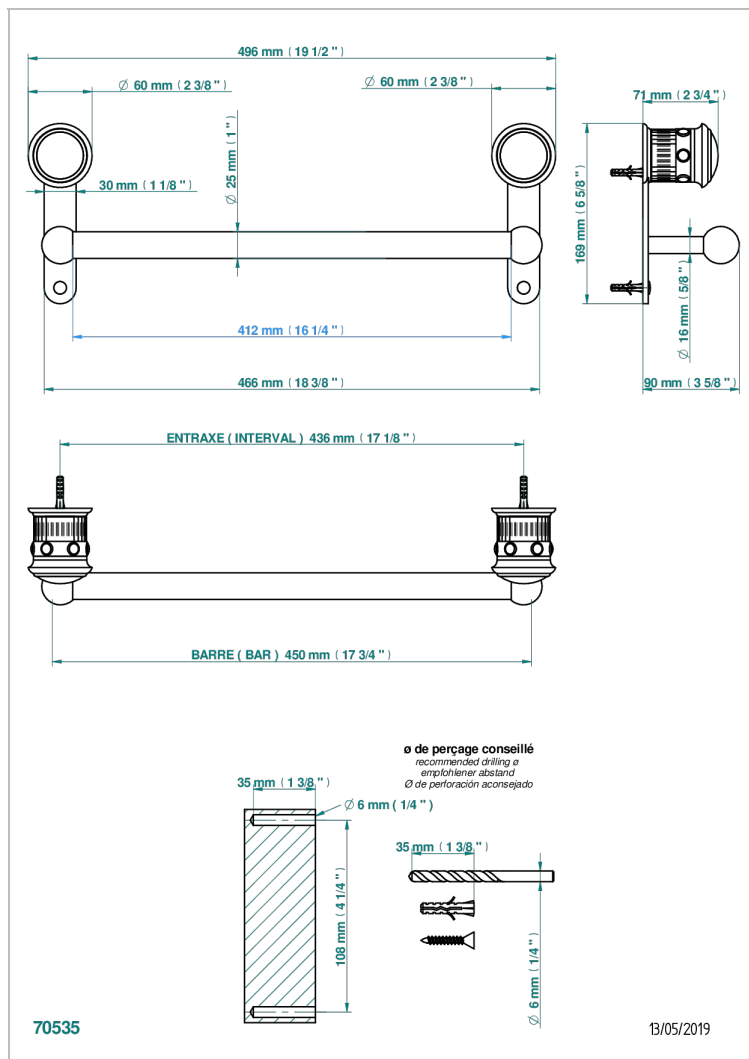

# TROCADERO LAPIS LAZULI

U7B-526/45

Bath towel holder, length: 450 mm

THG<sup>®</sup>  
PARIS

## CARACTERÍSTICAS

- Trocadero Lapis Lazuli
- Bath towel holder, length: 450 mm