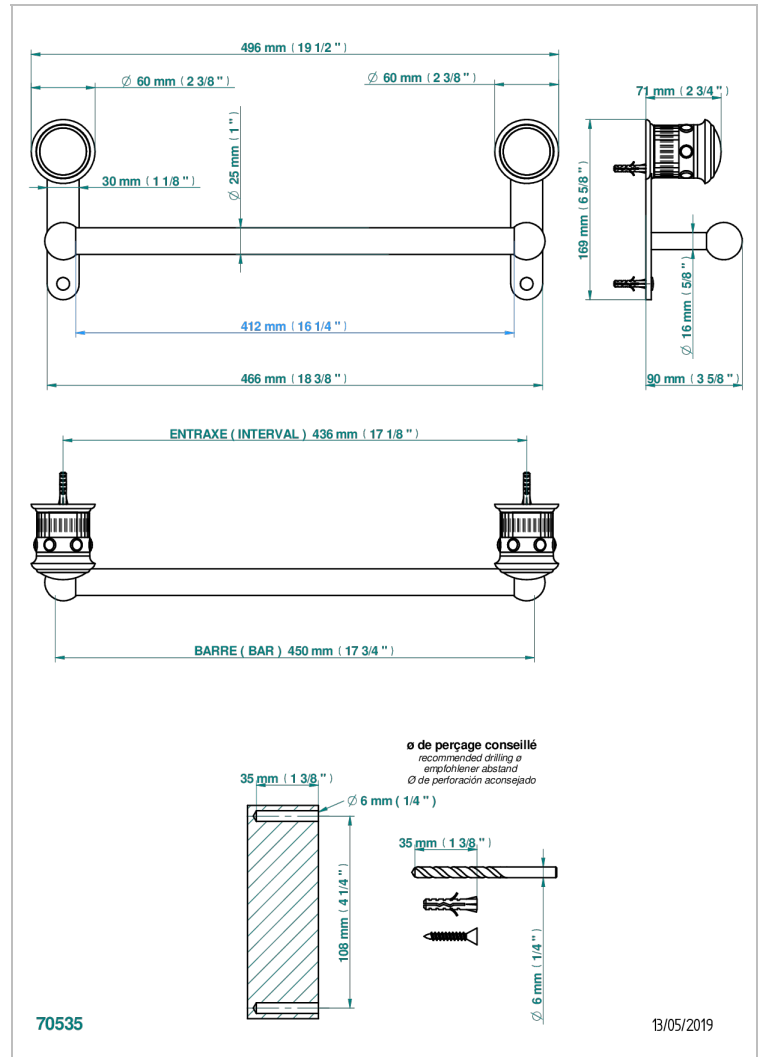

TROCADERO, LAPIS LAZULI

U7B-526/45

Badetuchstange 450 mm, Ø 25 mm

THG[®]
PARIS

EIGENSCHAFTEN

- Trocadero, Lapis Lazuli
- Badetuchstange 450 mm, Ø 25 mm

VERFÜGBARE OBERFLÄCHEN

Altnickel - H28
Blassgold - F30
Blassgold matt unlackiert - F31
Chrom - A02
Chrom / gold - G02
Chrom matt - C02