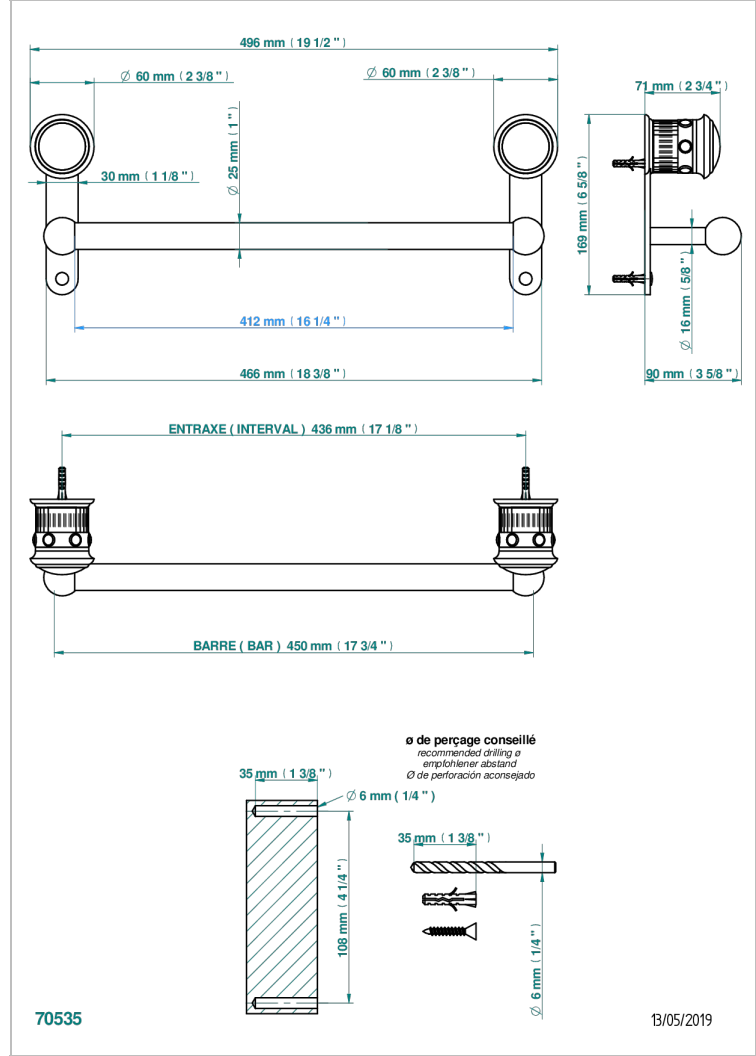

TROCADERO LAPIS LAZULI

U7B-526/45

Porte-drap de bain 1 barre fixe Ø25 mm long. 450 mm

THG[®]
PARIS

CARACTÉRISTIQUES

- Trocadéro Lapis Lazuli
- Porte-drap de bain 1 barre fixe Ø25 mm long. 450 mm

FINITIONS DISPONIBLES

Vieux nickel - H28