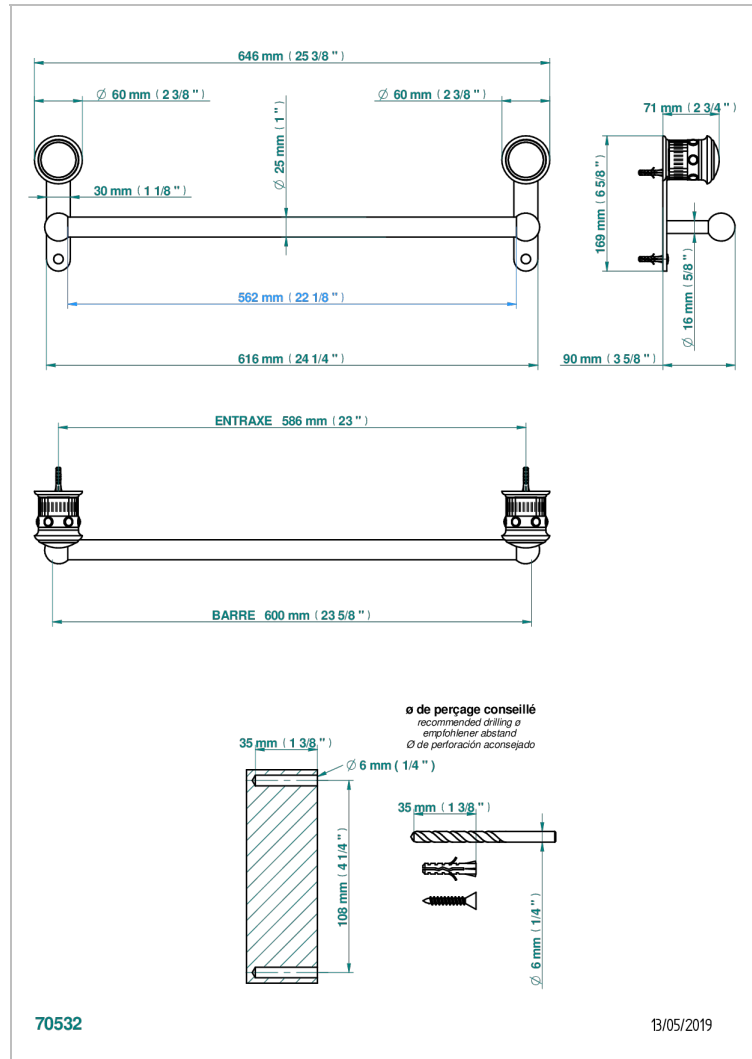

TROCADERO LAPIS LAZULI

U7B-526/60

Porte-drap de bain 1 barre fixe Ø25 mm long. 600 mm

CARACTÉRISTIQUES

- Trocadéro Lapis Lazuli
- Porte-drap de bain 1 barre fixe Ø25 mm long. 600 mm

FINITIONS DISPONIBLES

Chromé - A02
Chromé / doré - G02
Chromé mat - C02
Doré brillant - F01
Doré mat - F07
Nickel brillant - B01