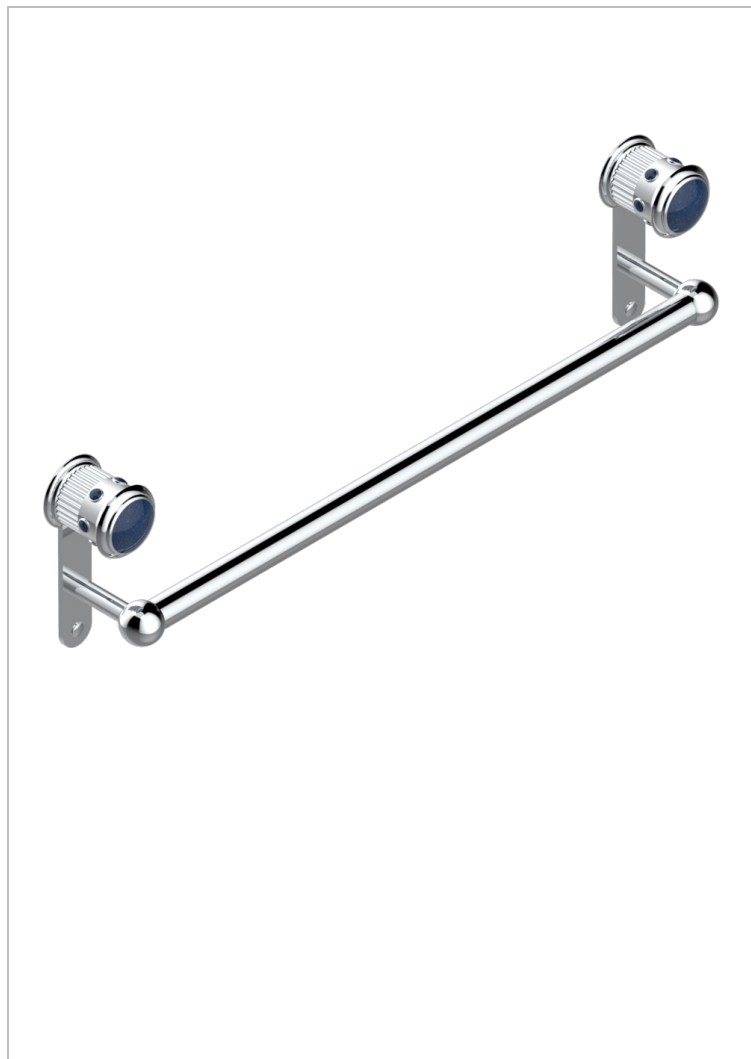

TROCADERO LAPIS LAZULI

U7B-526/60

Bath towel holder, length: 600 mm

THG[®]
PARIS

CARACTERÍSTICAS

- Trocadero Lapis Lazuli
- Bath towel holder, length: 600 mm

ACABADOS DISPONIBLES

Cerámica negra mate - D30
Cromo - A02
Cromo / dorado - G02
Cromo mate - C02
Dorado - F01
Dorado mate - F07

Dorado pálido - F30
Dorado pálido mate (sin barniz) - F31
Níquel - B01
Níquel mate - C01
Níquel viejo - H28
Pvd blush - H62

Pvd blush mate - H60
Pvd color latón - H49
Pvd color latón mate - H50
Pvd color níquel - H55
Pvd color níquel mate - H56
Pvd color oro - H52