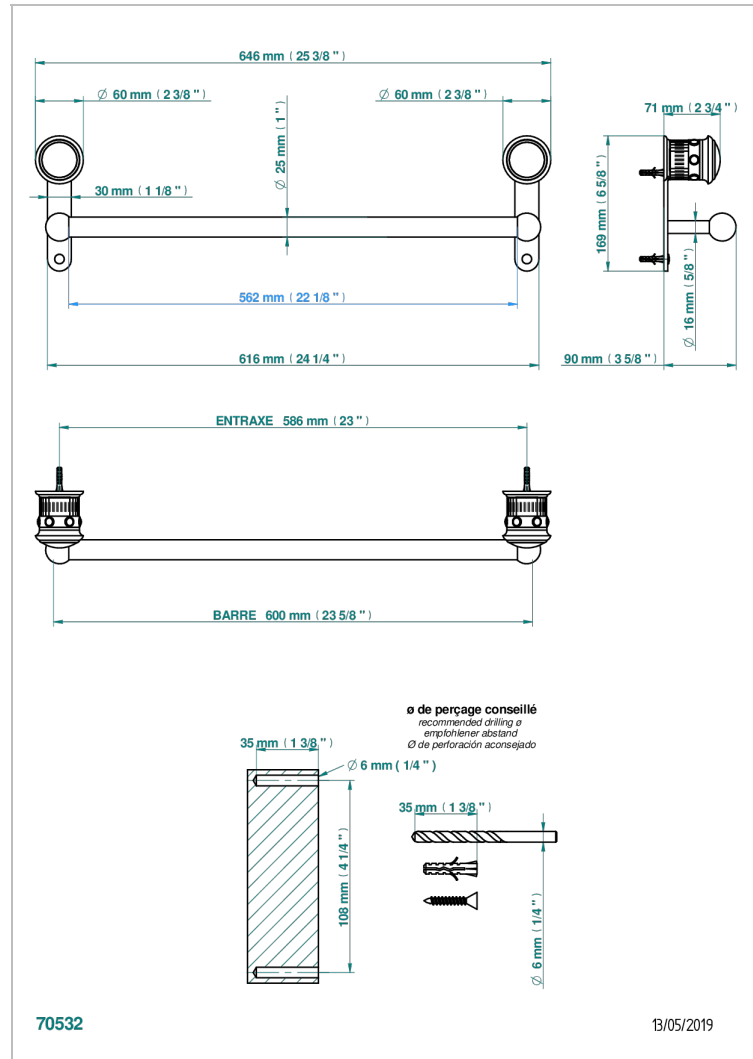

# TROCADERO LAPIS LAZULI

U7B-526/60

Porte-drap de bain 1 barre fixe Ø25 mm long. 600 mm

## CARACTÉRISTIQUES

- Trocadéro Lapis Lazuli
- Porte-drap de bain 1 barre fixe Ø25 mm long. 600 mm

Vieux nickel - H28