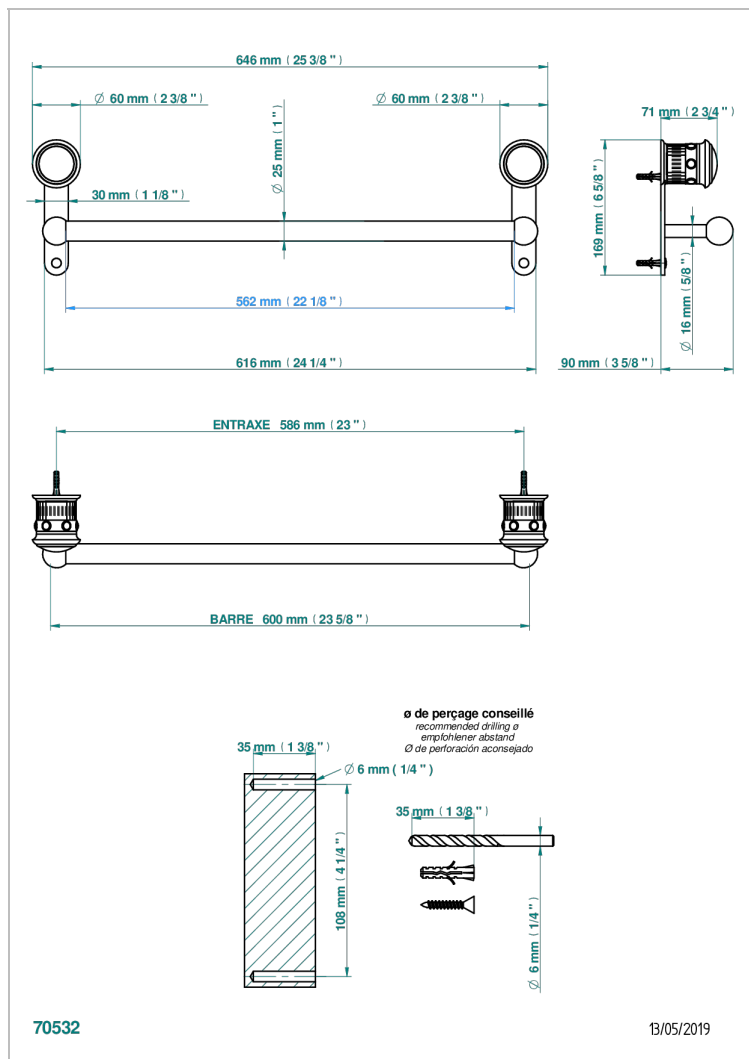

TROCADERO LAPIS LAZULI

U7B-526/60

Bath towel holder, length: 600 mm

THG[®]
PARIS

CARACTERÍSTICAS

- Trocadero Lapis Lazuli
- Bath towel holder, length: 600 mm

ACABADOS DISPONIBLES

Cerámica negra mate - D30
Cromo - A02
Cromo / dorado - G02
Cromo mate - C02
Dorado - F01
Dorado mate - F07