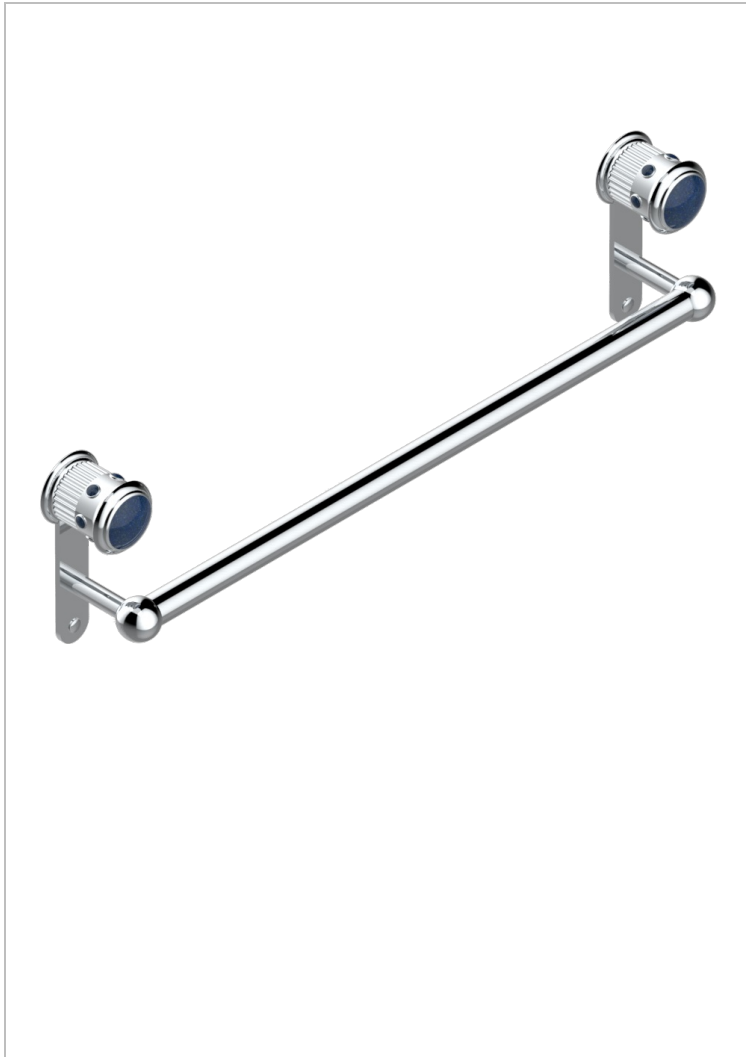

TROCADERO, LAPIS LAZULI

U7B-526/60

Badetuchstange Länge 600 mm

THG[®]
PARIS

EIGENSCHAFTEN

- Trocadero, Lapis Lazuli
- Badetuchstange Länge 600 mm

VERFÜGBARE OBERFLÄCHEN

Altnickel - H28
Blassgold - F30
Blassgold matt unlackiert - F31
Chrom - A02
Chrom / gold - G02
Chrom matt - C02

Gold - F01
Gold matt - F07
Mattschwarz keramik - D30
Nickel matt - C01
Pvd blush - H62
Pvd blush matt - H60

Pvd bronze braun - F33
Pvd bronze braun matt - F34
Pvd gold - H52
Pvd gold matt - H53
Pvd graphite - H64
Pvd graphite matt - H65