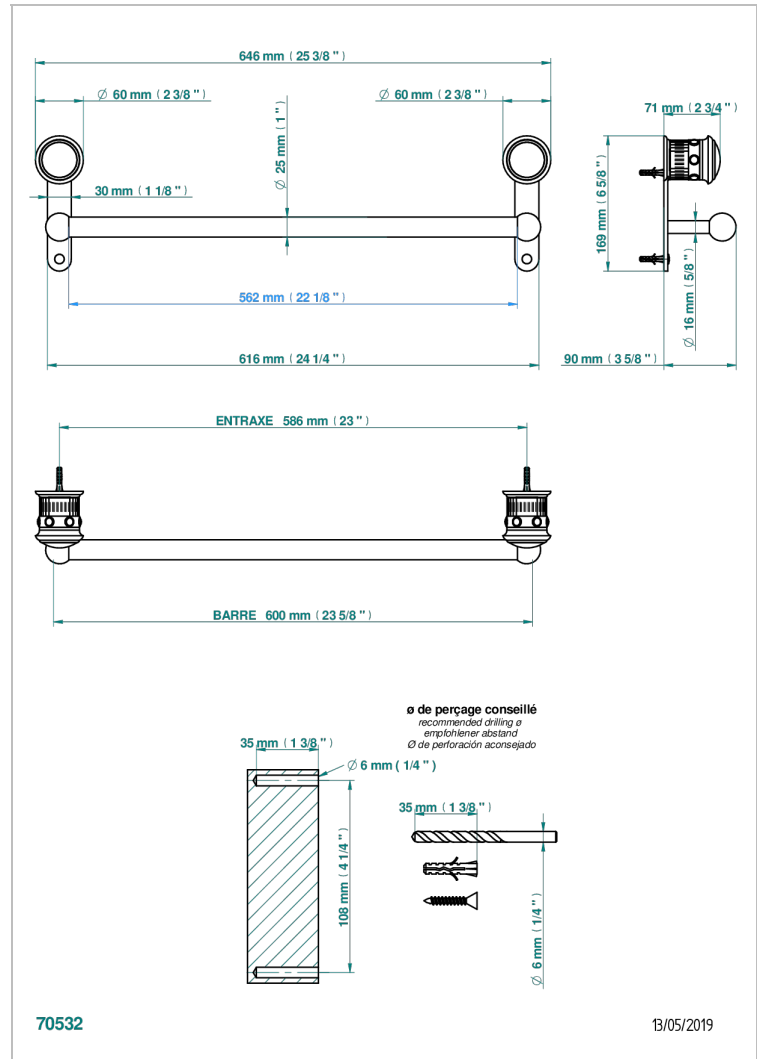

TROCADERO, LAPIS LAZULI

U7B-526/60

Badetuchstange Länge 600 mm

THG[®]
PARIS

EIGENSCHAFTEN

- Trocadero, Lapis Lazuli
- Badetuchstange Länge 600 mm

VERFÜGBARE OBERFLÄCHEN

Altnickel - H28
Blassgold - F30
Blassgold matt unlackiert - F31
Chrom - A02
Chrom / gold - G02
Chrom matt - C02