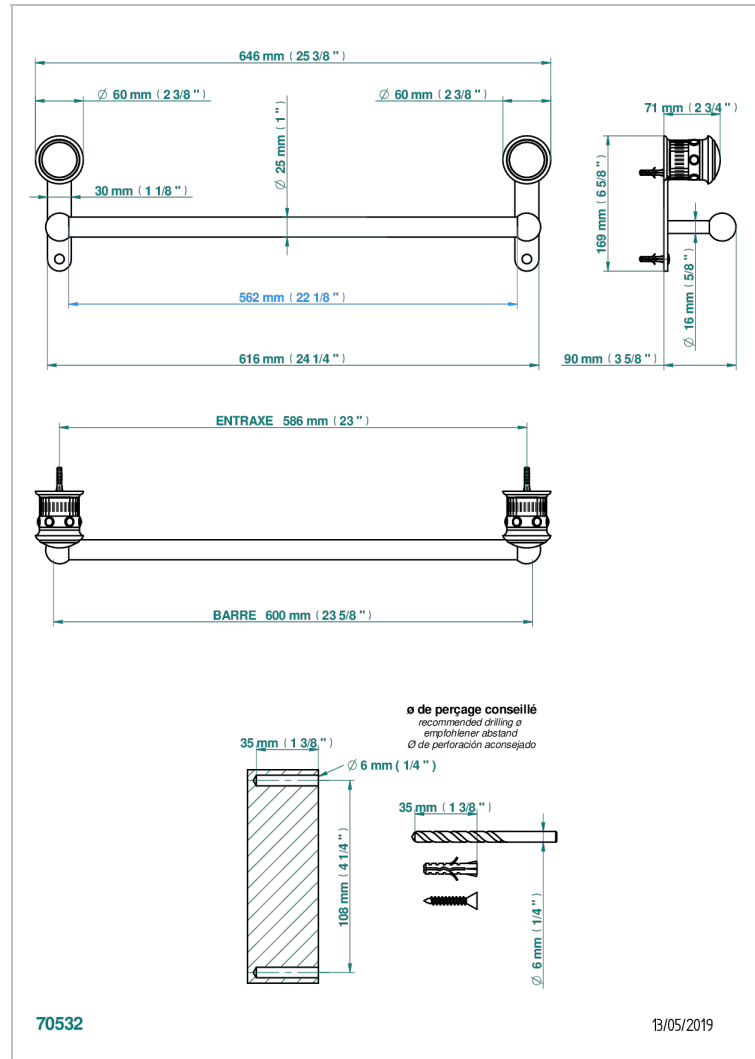

# TROCADERO LAPIS LAZULI

U7B-526/60

Porte-drap de bain 1 barre fixe Ø25 mm long. 600 mm

## CARACTÉRISTIQUES

- Trocadéro Lapis Lazuli
- Porte-drap de bain 1 barre fixe Ø25 mm long. 600 mm

Vieux nickel - H28