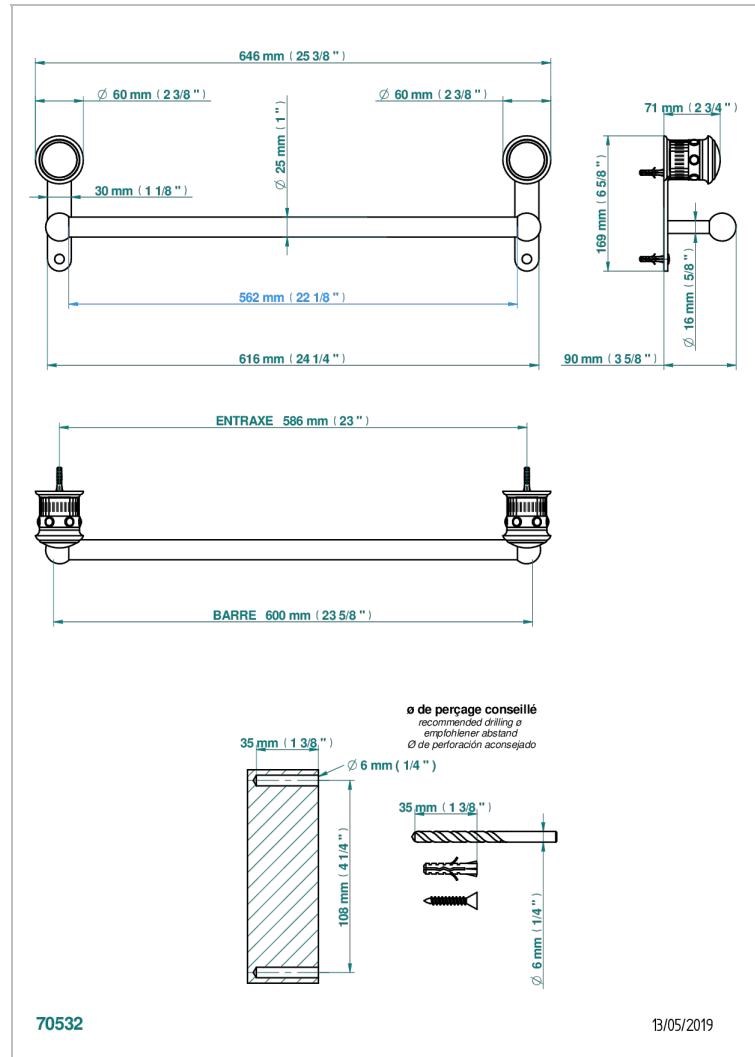

TROCADERO, LAPIS LAZULI

U7B-526/60

Badetuchstange Länge 600 mm

EIGENSCHAFTEN

- Trocadéro, Lapis Lazuli
- Badetuchstange Länge 600 mm

VERFÜGBARE OBERFLÄCHEN

Altnickel - H28
Blassgold - F30
Blassgold matt unlackiert - F31
Chrom - A02
Chrom / gold - G02
Chrom matt - C02