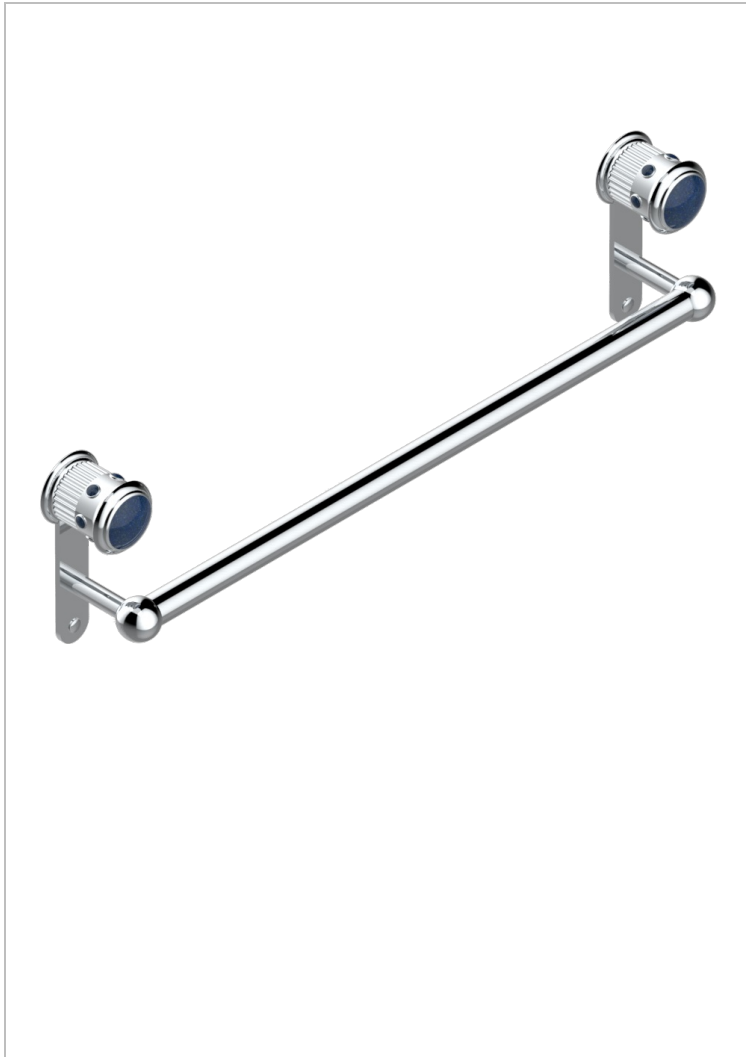

TROCADERO, LAPIS LAZULI

U7B-526/60

Badetuchstange Länge 600 mm

EIGENSCHAFTEN

- Trocadéro, Lapis Lazuli
- Badetuchstange Länge 600 mm

VERFÜGBARE OBERFLÄCHEN

Altnickel - H28
Blassgold - F30
Blassgold matt unlackiert - F31
Chrom - A02
Chrom / gold - G02
Chrom matt - C02

Gold - F01
Gold matt - F07
Mattschwarz keramik - D30
Nickel matt - C01
Pvd blush - H62
Pvd blush matt - H60

Pvd bronze braun - F33
Pvd bronze braun matt - F34
Pvd gold - H52
Pvd gold matt - H53
Pvd graphite - H64
Pvd graphite matt - H65