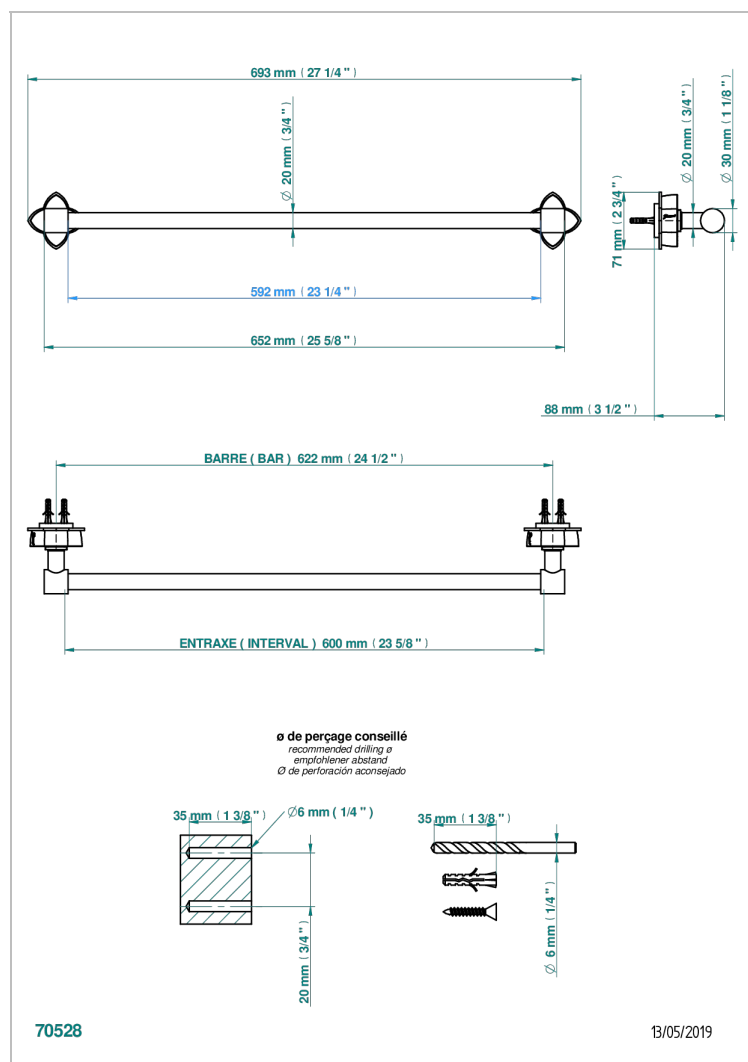

# PETALE DE CRISTAL NOIR

U6D-520/60

Porte-serviette 1 barre fixe Ø 20 mm long. 600 mm

THG<sup>®</sup>  
PARIS

## CARACTÉRISTIQUES

- Pétale de Cristal noir
- Porte-serviette 1 barre fixe Ø 20 mm long. 600 mm