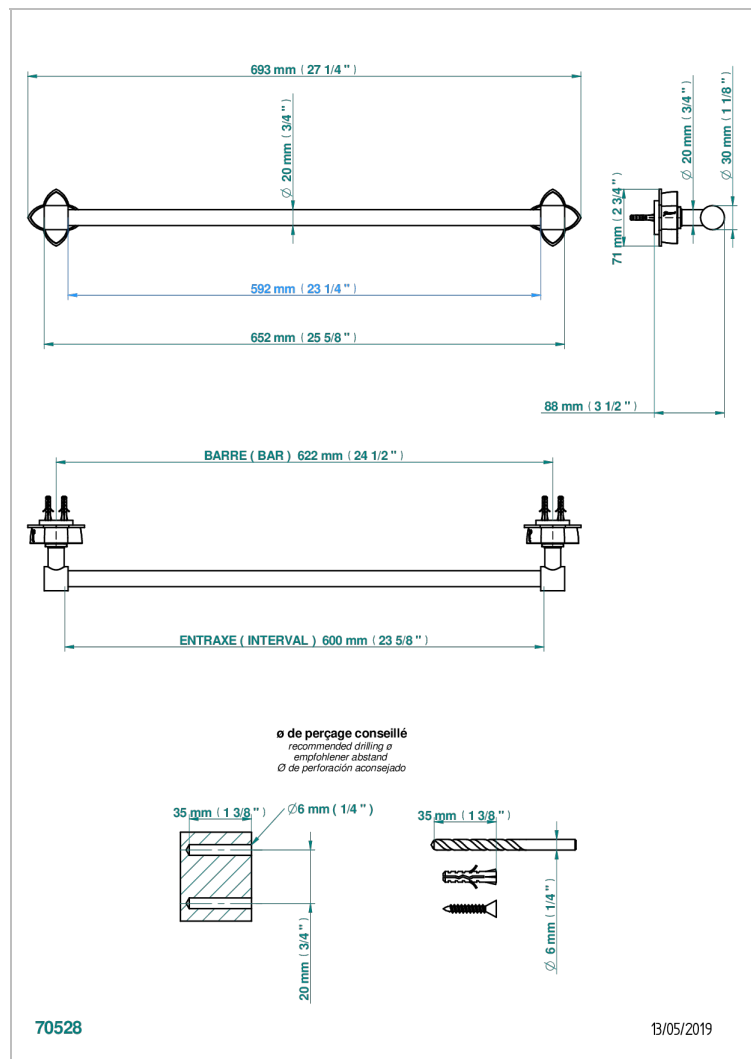

# PETALE DE CRISTAL - BLACK CRYSTAL

U6D-520/60

Towel bar, 24" long

## CHARACTERISTIC

- Pétale de Cristal - Black crystal
- Towel bar, 24" long