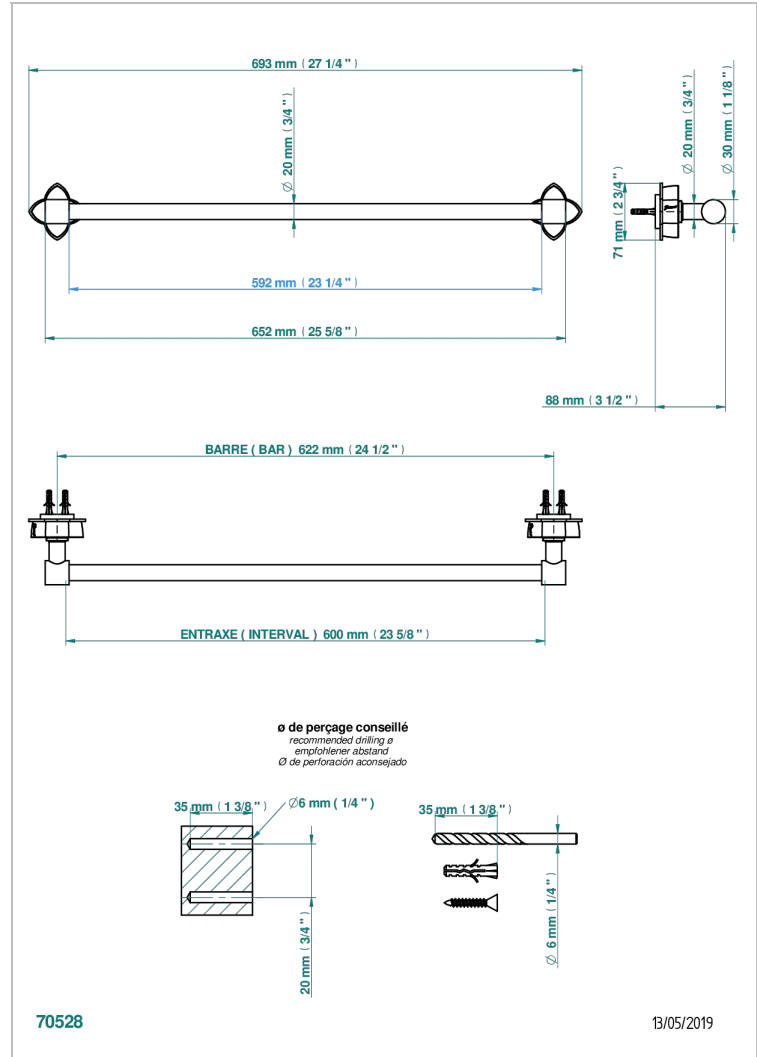

PETALE DE CRISTAL - CRISTAL NEGRO

U6D-520/60

Toallero lg 600 mm

THG[®]
PARIS

CARACTERÍSTICAS

- Pétale de Cristal - cristal negro
- Toallero lg 600 mm

ACABADOS DISPONIBLES

Bronce claro - D01
Cerámica negra mate - D30
Cobre viejo mate - H07
Cromo - A02
Cromo / dorado - G02
Cromo mate - C02