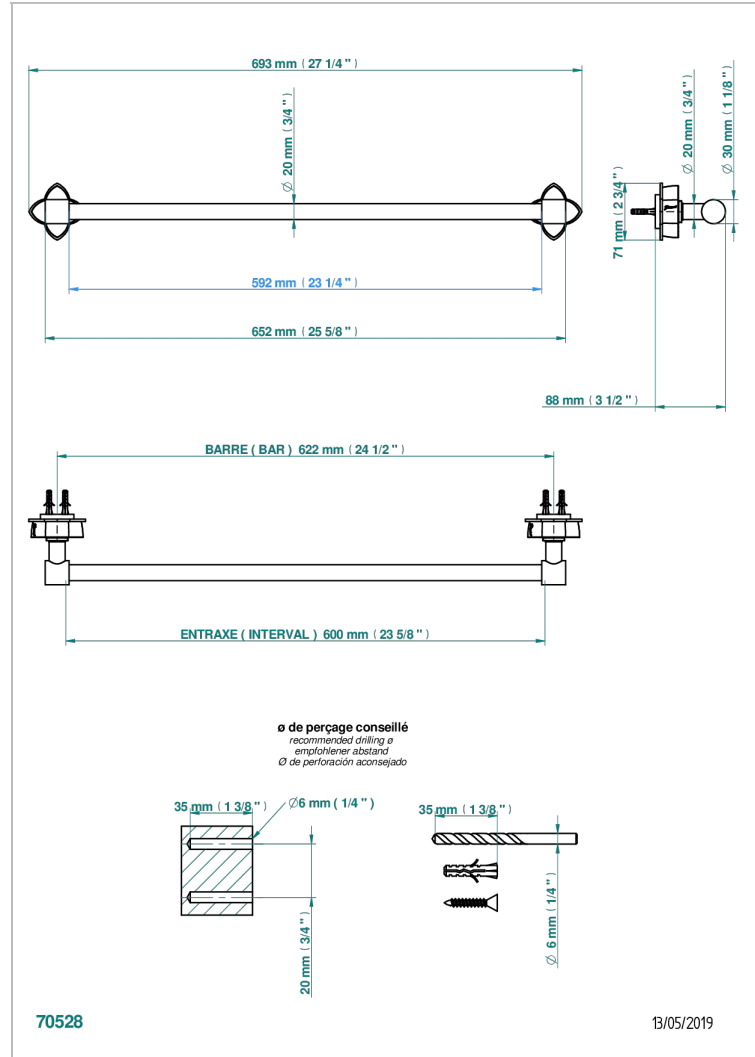

PETALE DE CRISTAL, KRISTALL SCHWARZ

U6D-520/60

Handtuchstange Länge 600 mm

THG[®]
PARIS

EIGENSCHAFTEN

- Pétale de Cristal, Kristall schwarz
- Handtuchstange Länge 600 mm

VERFÜGBARE OBERFLÄCHEN

Altnickel - H28
Blassgold - F30
Blassgold matt unlackiert - F31
Bronze hell - D01
Chrom - A02
Chrom / gold - G02