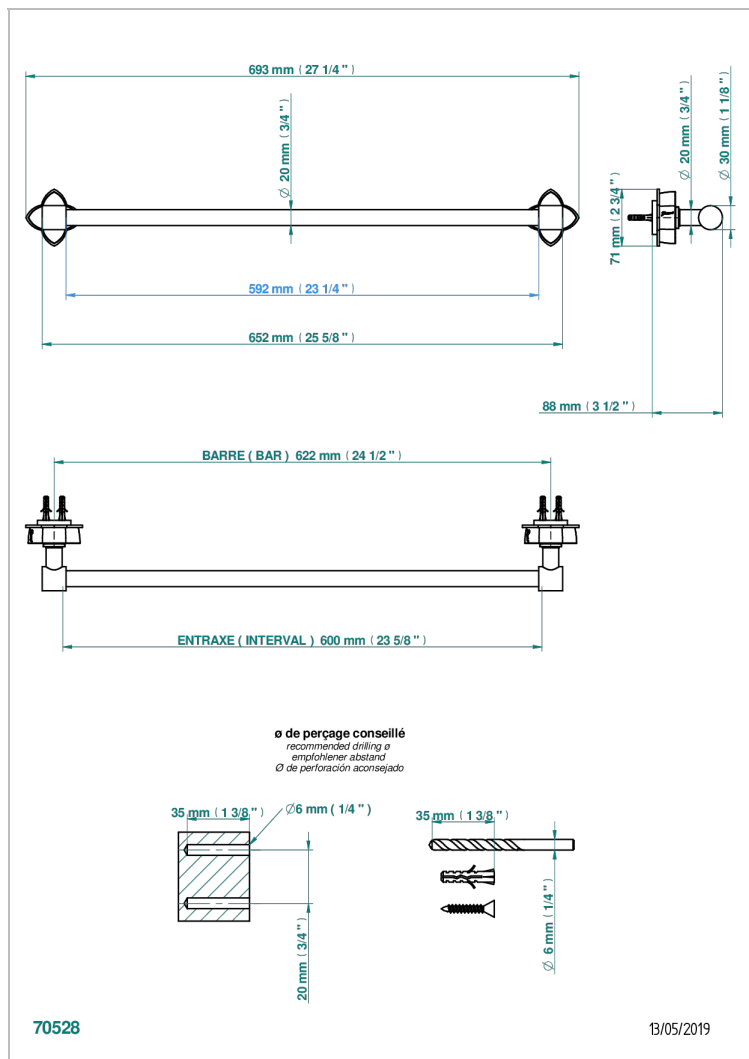

ПЕТАЛЕ DE CRISTAL, ЧЕРНЫЙ ХРУСТАЛЬ

U6D-520/60

Полотенцедержатель, длина 24"

THG[®]
PARIS

ХАРАКТЕРИСТИКИ

- Pétale de Cristal, черный хрусталь
- Полотенцедержатель, длина 24"

ДОСТУПНЫЕ ВАРИАНТЫ ПОКРЫТИЙ

Black ceram - D30
Blush PVD - H62
Graphite PVD - H64
Matt Umber PVD - H67
Matt blush PVD - H60
Matt graphite PVD - H65