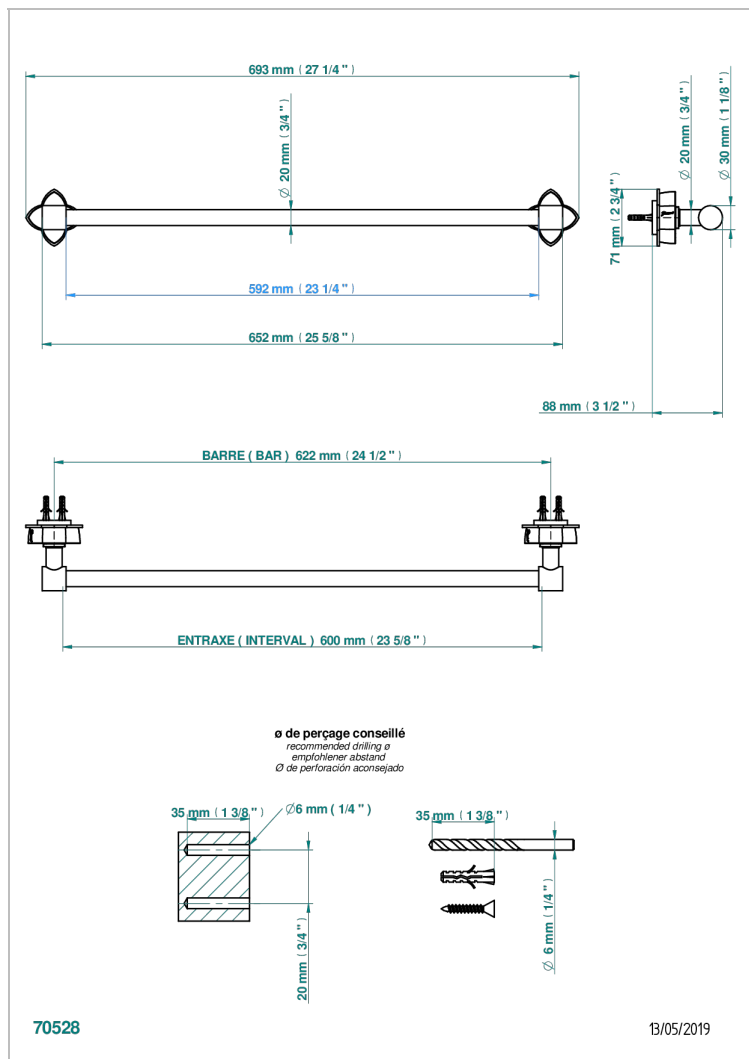

PETALE DE CRISTAL - CRISTAL NEGRO

U6D-520/60

Toallero lg 600 mm

THG[®]
PARIS

CARACTERÍSTICAS

- Pétale de Cristal - cristal negro
- Toallero lg 600 mm

ACABADOS DISPONIBLES

Bronce claro - D01
Cerámica negra mate - D30
Cobre viejo mate - H07
Cromo - A02
Cromo / dorado - G02
Cromo mate - C02