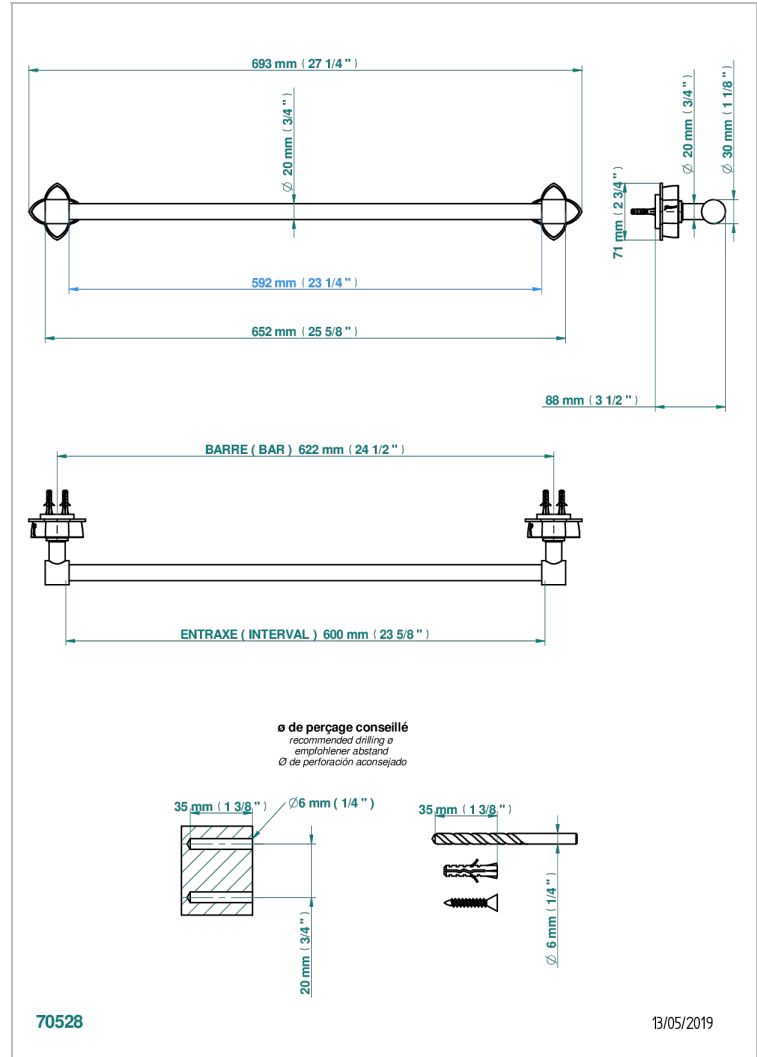

PETALE DE CRISTAL, KRISTALL SCHWARZ

U6D-520/60

Handtuchstange Länge 600 mm

THG[®]
PARIS

EIGENSCHAFTEN

- Pétale de Cristal, Kristall schwarz
- Handtuchstange Länge 600 mm

VERFÜGBARE OBERFLÄCHEN

Altnickel - H28
Blassgold - F30
Blassgold matt unlackiert - F31
Bronze hell - D01
Chrom - A02
Chrom / gold - G02