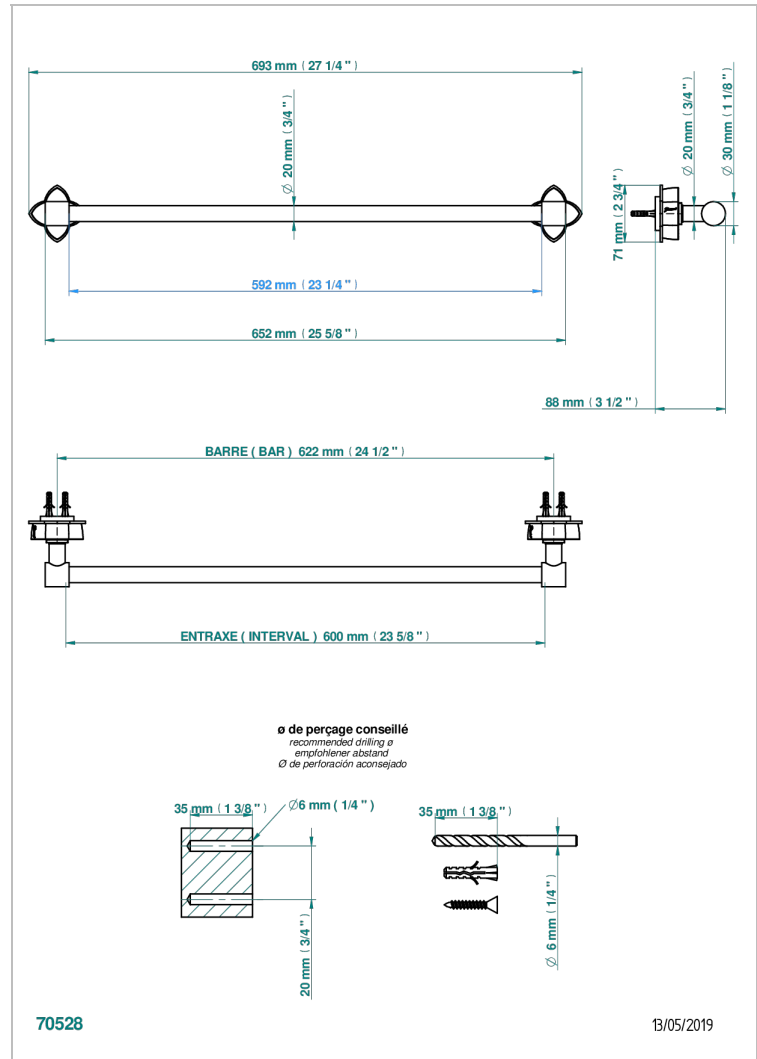

PETALE DE CRISTAL - BLACK CRYSTAL

U6D-520/60

单杆固定毛巾架，直径20毫米，长600毫米

特色

- Pétale de Cristal - Black crystal
- 单杆固定毛巾架，直径20毫米，长600毫米

可选饰面

Black ceram - D30
Blush PVD - H62
Graphite PVD - H64
Matt Umber PVD - H67
Matt blush PVD - H60
Matt graphite PVD - H65