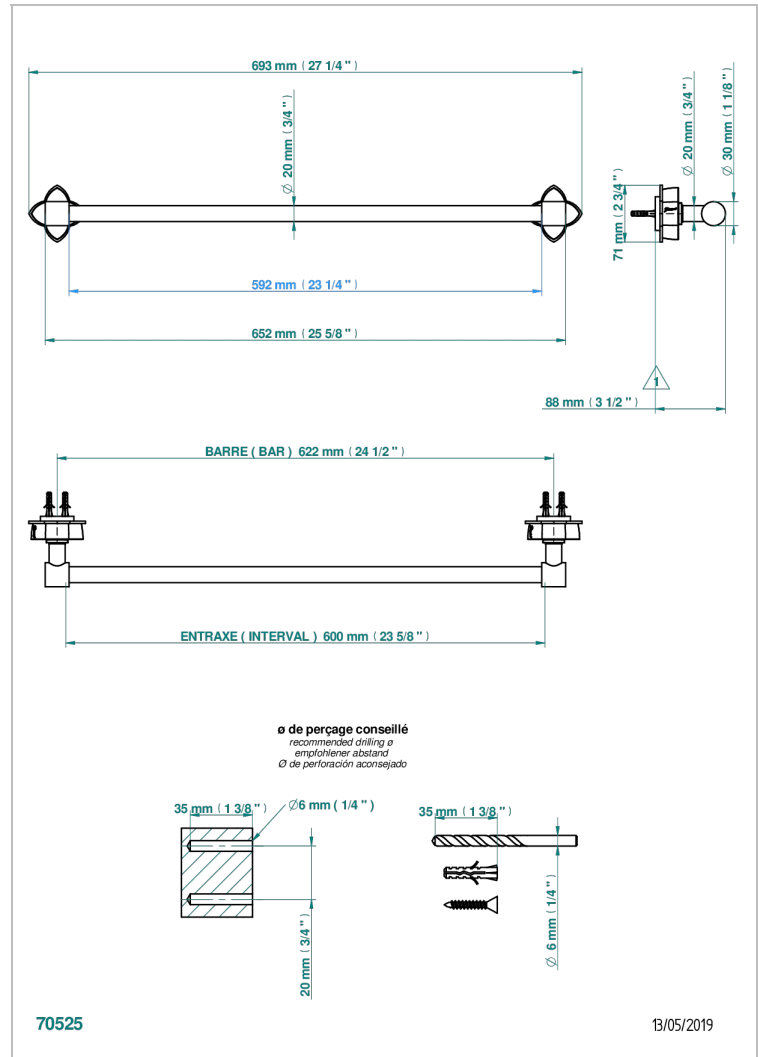

PETALE DE CRISTAL ROUGE

U6C-520/60

Porte-serviette 1 barre fixe Ø 20 mm long. 600 mm

THG[®]
PARIS

CARACTÉRISTIQUES

- Pétale de Cristal rouge
- Porte-serviette 1 barre fixe Ø 20 mm long. 600 mm

FINITIONS DISPONIBLES