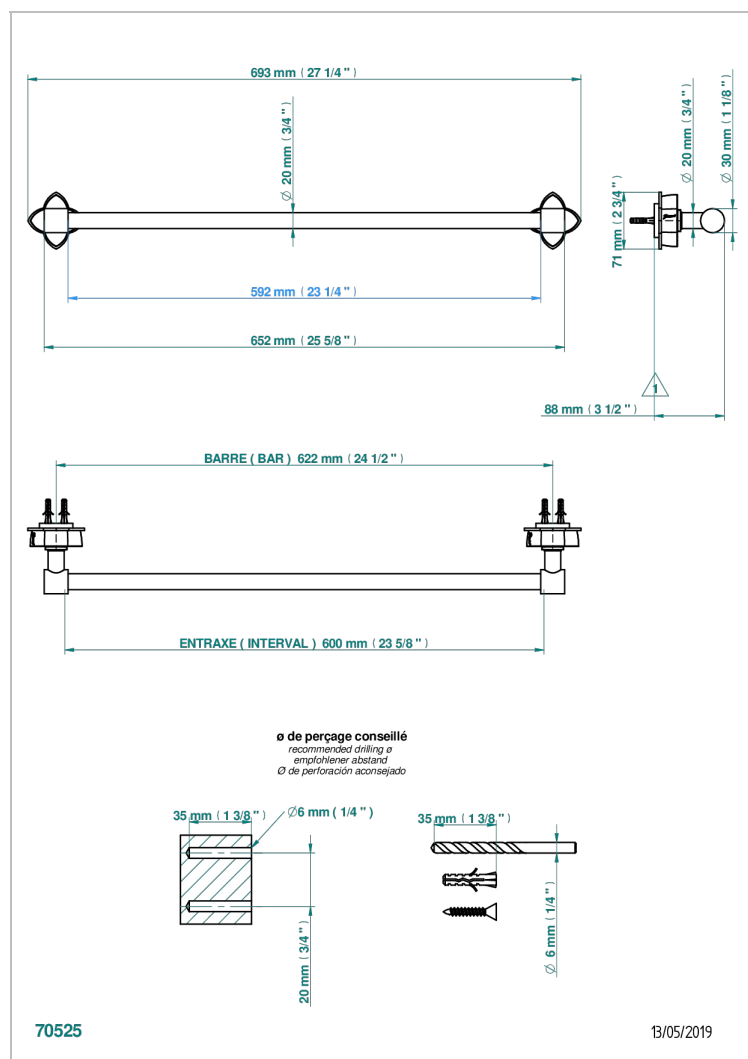

PETALE DE CRISTAL - CRISTAL ROJO

U6C-520/60

Toallero lg 600 mm

THG[®]
PARIS

CARACTERÍSTICAS

- Pétale de Cristal - cristal rojo
- Toallero lg 600 mm

ACABADOS DISPONIBLES

Bronce claro - D01
Cerámica negra mate - D30
Cobre viejo mate - H07
Cromo - A02
Cromo / dorado - G02
Cromo mate - C02