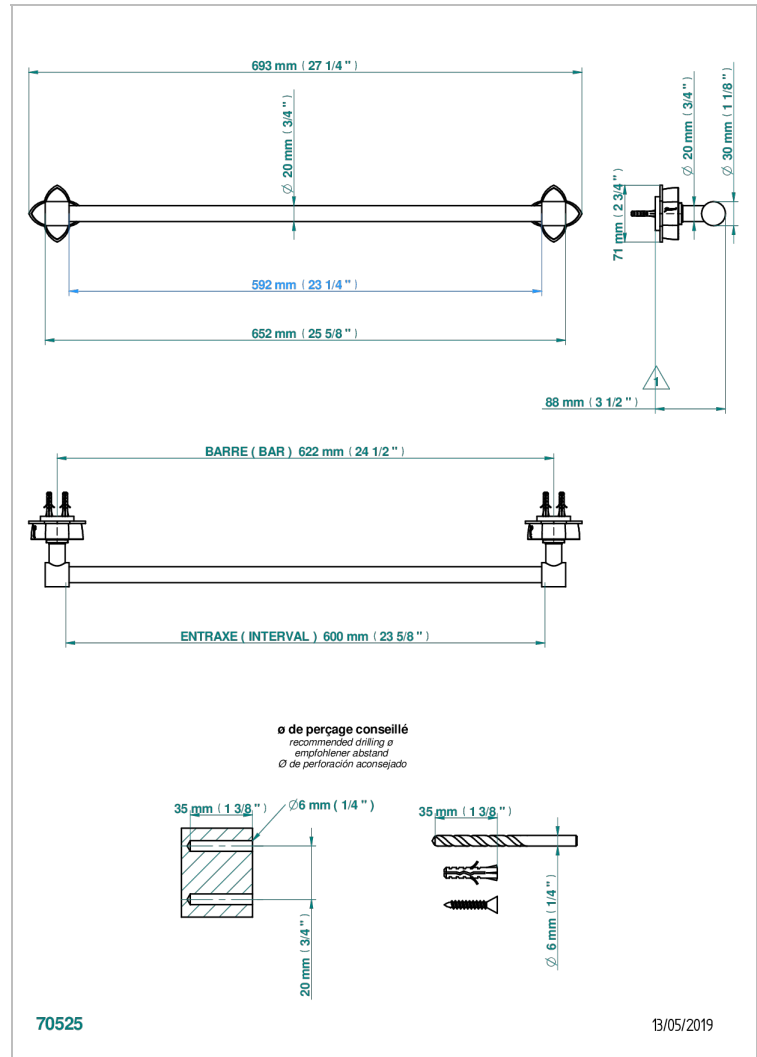

# PETALE DE CRISTAL ROUGE

U6C-520/60

Porte-serviette 1 barre fixe Ø 20 mm long. 600 mm

THG<sup>®</sup>  
PARIS

## CARACTÉRISTIQUES

- Pétale de Cristal rouge
- Porte-serviette 1 barre fixe Ø 20 mm long. 600 mm