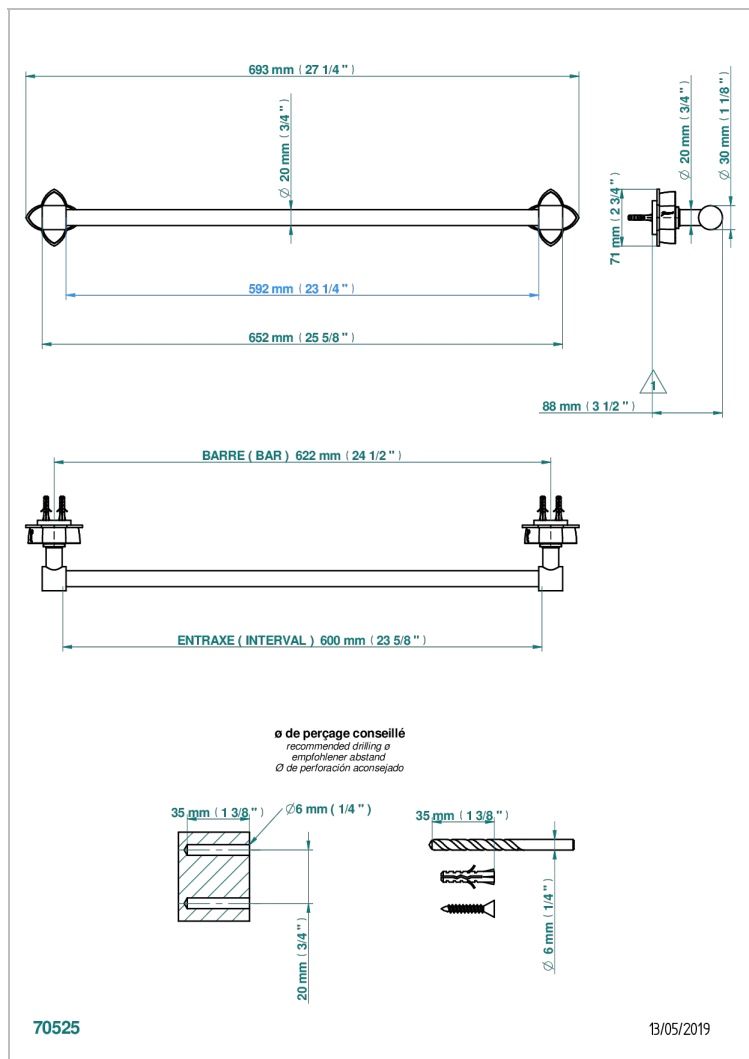

# ПЕТАЛЕ DE CRISTAL, КРАСНЫЙ ХРУСТАЛЬ

U6C-520/60

Полотенцедержатель, длина 24"

THG<sup>®</sup>  
PARIS

## ХАРАКТЕРИСТИКИ

- Pétale de Cristal, красный хрусталь
- Полотенцедержатель, длина 24"